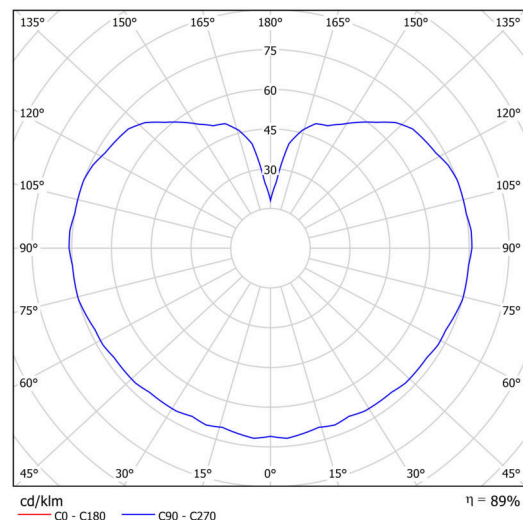

Technisch

Arten von leuchten	Dimmbar
Befestigungsart	Anhänger - Stab
Basismaterial	rostfreier Stahl
Schattenmaterial	glänzendes Polymethylmethacrylat
Grundfarbe	gebürsteter Edelstahl
Schattenfarbe	Weiß
Schatten halten	Halter aus Stahl
Montageort	Decke
Breite	200 mm
Länge	200 mm
Höhe	200 mm
Durchmesser	ø 200 mm
Scharnierlänge	1000 mm
Montageloch	keiner
Kabeldurchgang	keiner
Energieklasse	D
Schlagfestigkeit	IK06
Betriebstemperatur	von -20°C bis +30°C

Leuchtend

Leuchtenlichtstrom	1080 lm
Lichtstrom der quelle	1230 lm
Leuchteneffizienz	135 lm/W
Temperature	3000 K
LED-Lebensdauer L80/B10	100000 Std.
CRI	Ra80
MacAdam	3
Fotobiologische Sicherheit der Leuchte	Risk group 0