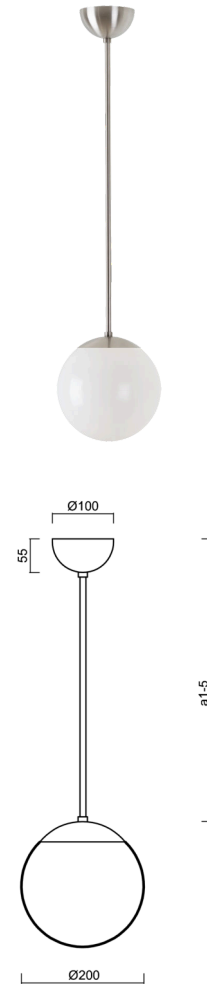

ISIS P1 PM

LED-5L05E500Z11/PM1/a5 NB DALI 3K#

WWW.OSMONT.CZ

ISIS P1 PM

Produktcode: ISI72369

Art: LED-5L05E500Z11/PM1/a5 NB DALI 3K#

Kurzbeschreibung der leuchte: Edelstahl gebürstete Oberfläche | Pendelleuchte LED-Leuchte DALI | PMMA-Schirm | Stabpendel 100 cm |

Technisch

Arten von leuchten	Dimmbar
Befestigungsart	Anhänger - Stab
Basismaterial	rostfreier Stahl
Schattenmaterial	glänzendes Polymethylmethacrylat
Grundfarbe	gebürsteter Edelstahl
Schattenfarbe	Weiß
Schatten halten	Halter aus Stahl
Montageort	Decke
Breite	200 mm
Länge	200 mm
Höhe	200 mm
Durchmesser	ø 200 mm
Scharnierlänge	1000 mm
Montageloch	keiner
Kabeldurchgang	keiner
Energieklasse	D
Schlagfestigkeit	IK06
Betriebstemperatur	von -20°C bis +30°C

Elektrisch

Energieverbrauch	8 W
Schutz vor Eindringen	IP40
Steckdose	LED modul
Klemme	keiner
Anzahl der Leuchte pro Spannungssicherung B16A	45 Stck
Anzahl der Leuchte pro Spannungssicherung C16A	70 Stck