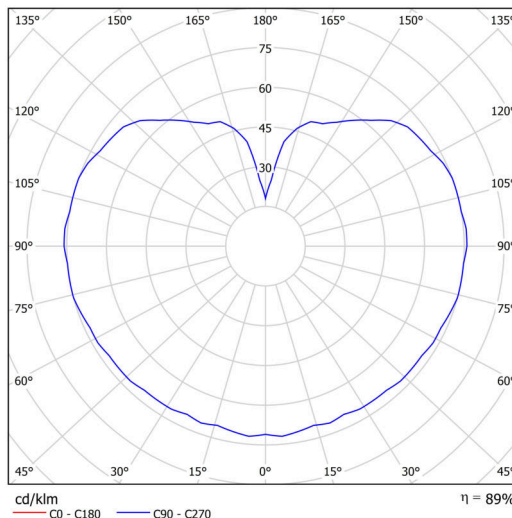

Technisch

Arten von leuchten	Dimmbar
Befestigungsart	Anhänger - Stab
Basismaterial	rostfreier Stahl
Schattenmaterial	glänzendes Polymethylmethacrylat
Grundfarbe	gebürsteter Edelstahl
Schattenfarbe	Weiß
Schatten halten	Halter aus Stahl
Montageort	Decke
Breite	200 mm
Länge	200 mm
Höhe	200 mm
Durchmesser	Ø 200 mm
Scharnierlänge	600 mm
Montageloch	keiner
Kabeldurchgang	keiner
Energieklasse	D
Schlagfestigkeit	IK06
Betriebstemperatur	von -20°C bis +30°C

Leuchtend

Leuchtenlichtstrom	1080 lm
Lichtstrom der quelle	1230 lm
Leuchteneffizienz	135 lm/W
Temperature	3000 K
LED-Lebensdauer L80/B10	100000 Std.
CRI	Ra80
MacAdam	3
Fotobiologische Sicherheit der Leuchte	Risk group 0