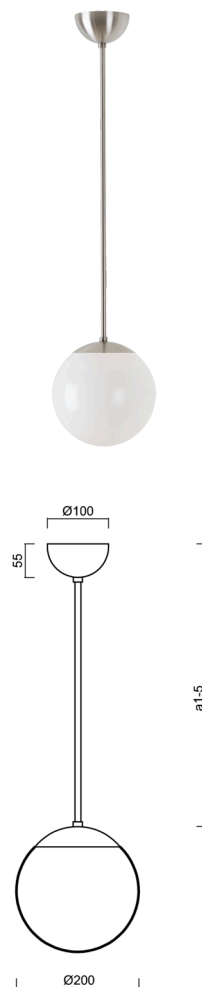

ISIS P1 PM

LED-5L05E500Z11/PM1/a3 NB DALI 3K#

WWW.OSMONT.CZ

ISIS P1 PM

Produktcode: ISI72367

Art: LED-5L05E500Z11/PM1/a3 NB DALI 3K#

Kurzbeschreibung der leuchte: Edelstahl gebürstete Oberfläche | Pendelleuchte mit LED | dimmbares DALI | PMMA-Schirm

Technisch

Arten von leuchten	Dimmbar
Befestigungsart	Anhänger - Stab
Basismaterial	rostfreier Stahl
Schattenmaterial	glänzendes Polymethylmethacrylat
Grundfarbe	gebürsteter Edelstahl
Schattenfarbe	Weiß
Schatten halten	Halter aus Stahl
Montageort	Decke
Breite	200 mm
Länge	200 mm
Höhe	200 mm
Durchmesser	Ø 200 mm
Scharnierlänge	600 mm
Montageloch	keiner
Kabeldurchgang	keiner
Energieklasse	D
Schlagfestigkeit	IK06
Betriebstemperatur	von -20°C bis +30°C

Elektrisch

Energieverbrauch	8 W
Schutz vor Eindringen	IP40
Steckdose	LED modul
Klemme	keiner
Anzahl der Leuchte pro Spannungssicherung B16A	45 Stck
Anzahl der Leuchte pro Spannungssicherung C16A	70 Stck