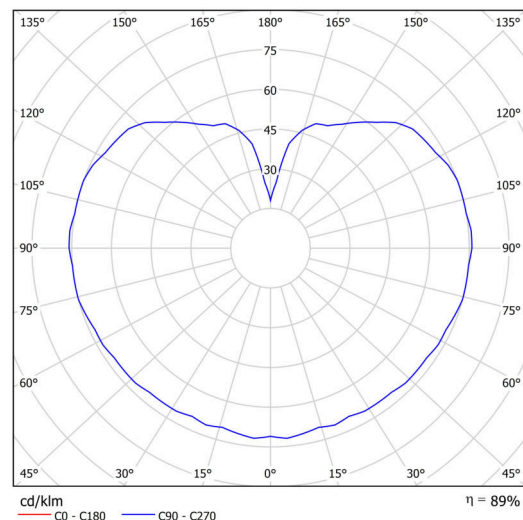

Leuchtend

Leuchtenlichtstrom	1080 lm
Lichtstrom der quelle	1230 lm
Leuchteneffizienz	135 lm/W
Temperature	3000 K
LED-Lebensdauer L80/B10	100000 Std.
CRI	Ra80
MacAdam	3
Fotobiologische Sicherheit der Leuchte	Risk group 0