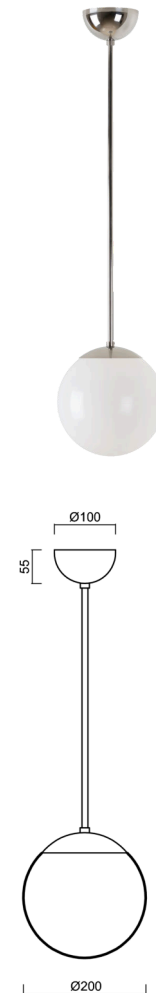

ISIS P1 PM

Produktcode: ISI72358

Art: LED-5L05E500Z11/PM1/a4 NL DALI 3K#

Kurzbeschreibung der leuchte: Edelstahl polierte Oberfläche | Pendelleuchte mit LED | dimmbares DALI | PMMA-Schirm

Technisch

Arten von leuchten	Dimmbar
Befestigungsart	Anhänger - Stab
Basismaterial	rostfreier Stahl
Schattenmaterial	glänzendes Polymethylmethacrylat
Grundfarbe	Polierter Edelstahl
Schattenfarbe	Weiß
Schatten halten	Halter aus Stahl
Montageort	Decke
Breite	200 mm
Länge	200 mm
Höhe	200 mm
Durchmesser	ø 200 mm
Scharnierlänge	800 mm
Montageloch	keiner
Kabeldurchgang	keiner
Energieklasse	D
Schlagfestigkeit	IK06
Betriebstemperatur	von -20°C bis +30°C

Elektrisch

Energieverbrauch	8 W
Schutz vor Eindringen	IP40
Steckdose	LED modul
Klemme	keiner
Anzahl der Leuchte pro Spannungssicherung B16A	45 Stck
Anzahl der Leuchte pro Spannungssicherung C16A	70 Stck

Leuchtend

Leuchtenlichtstrom	1080 lm
Lichtstrom der quelle	1230 lm
Leuchteneffizienz	135 lm/W
Temperature	3000 K
LED-Lebensdauer L80/B10	100000 Std.
CRI	Ra80
MacAdam	3
Fotobiologische Sicherheit der Leuchte	Risk group 0

Eulum-Daten für Berechnungsprogramme sind unter www.osmont.cz verfügbar.