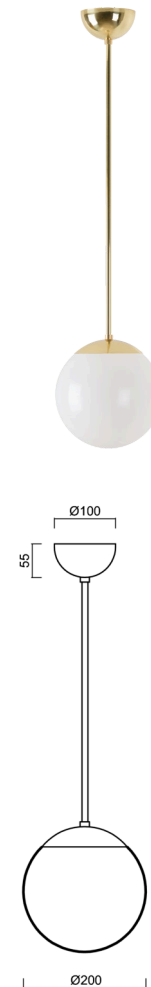

ISIS P1 PM

Produktcode: ISI72348

Art: LED-5L05E500Z11/PM1/a4 MS DALI 3K#

Kurzbeschreibung der leuchte: Messing poliert |
Pendelleuchte mit LED | dimmbares DALI | PMMA-Schirm

Technisch

Arten von leuchten	Dimmbar
Befestigungsart	Anhänger - Stab
Basismaterial	Messing
Schattenmaterial	glänzendes Polymethylmethacrylat
Grundfarbe	Messing poliert
Schattenfarbe	Weiß
Schatten halten	Halter aus Stahl
Montageort	Decke
Breite	200 mm
Länge	200 mm
Höhe	200 mm
Durchmesser	ø 200 mm
Scharnierlänge	800 mm
Montageloch	keiner
Kabeldurchgang	keiner
Energieklasse	D
Schlagfestigkeit	IK06
Betriebstemperatur	von -20°C bis +30°C

Elektrisch

Energieverbrauch	8 W
Schutz vor Eindringen	IP40
Steckdose	LED modul
Klemme	keiner
Anzahl der Leuchte pro Spannungssicherung B16A	45 Stck
Anzahl der Leuchte pro Spannungssicherung C16A	70 Stck

Leuchtend

Leuchtenlichtstrom	1080 lm
Lichtstrom der quelle	1230 lm
Leuchteneffizienz	135 lm/W
Temperature	3000 K
LED-Lebensdauer L80/B10	100000 Std.
CRI	Ra80
MacAdam	3
Fotobiologische Sicherheit der Leuchte	Risk group 0

Eulum-Daten für Berechnungsprogramme sind unter www.osmont.cz verfügbar.