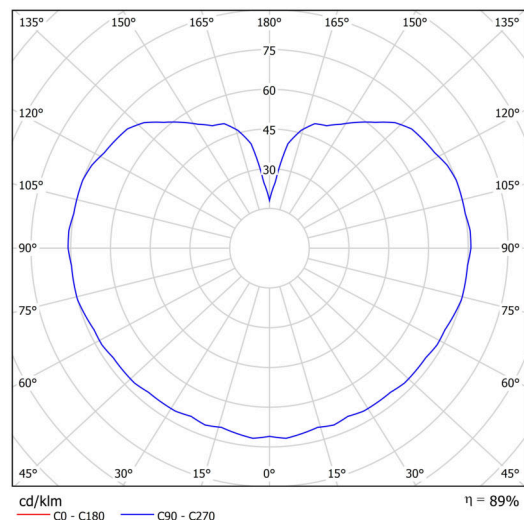

ISIS P1 PM

Produktcode: ISI72348

Art: LED-5L05E500Z11/PM1/a4 MS DALI 3K#

Kurzbeschreibung der leuchte: Messing poliert |
Pendelleuchte mit LED | dimmbares DALI | PMMA-Schirm

Technisch

Arten von leuchten	Dimmbar
Befestigungsart	Anhänger - Stab
Basismaterial	Messing
Schattenmaterial	glänzendes Polymethylmethacrylat
Grundfarbe	Messing poliert
Schattenfarbe	Weiß
Schatten halten	Halter aus Stahl
Montageort	Decke
Breite	200 mm
Länge	200 mm
Höhe	200 mm
Durchmesser	ø 200 mm
Scharnierlänge	800 mm
Montageloch	keiner
Kabeldurchgang	keiner
Energieklasse	D
Schlagfestigkeit	IK06
Betriebstemperatur	von -20°C bis +30°C

Elektrisch

Energieverbrauch	8 W
Schutz vor Eindringen	IP40
Steckdose	LED modul
Klemme	keiner
Anzahl der Leuchte pro Spannungssicherung B16A	45 Stck
Anzahl der Leuchte pro Spannungssicherung C16A	70 Stck

Leuchtend

Leuchtenlichtstrom	1080 lm
Lichtstrom der quelle	1230 lm
Leuchteneffizienz	135 lm/W
Temperature	3000 K
LED-Lebensdauer L80/B10	100000 Std.
CRI	Ra80
MacAdam	3
Fotobiologische Sicherheit der Leuchte	Risk group 0

Eulum-Daten für Berechnungsprogramme sind unter www.osmont.cz verfügbar.