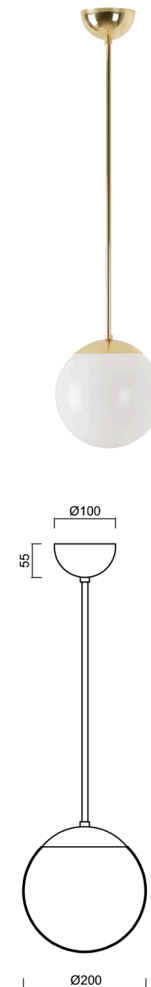

ISIS P1 PM

Produktcode: ISI72347

Art: LED-5L05E500Z11/PM1/a3 MS DALI 3K#

Kurzbeschreibung der leuchte: Messing poliert |
Pendelleuchte mit LED | dimmbares DALI | PMMA-Schirm

Technisch

Arten von leuchten	Dimmbar
Befestigungsart	Anhänger - Stab
Basismaterial	Messing
Schattenmaterial	glänzendes Polymethylmethacrylat
Grundfarbe	Messing poliert
Schattenfarbe	Weiß
Schatten halten	Halter aus Stahl
Montageort	Decke
Breite	200 mm
Länge	200 mm
Höhe	200 mm
Durchmesser	ø 200 mm
Scharnierlänge	600 mm
Montageloch	keiner
Kabeldurchgang	keiner
Energieklasse	D
Schlagfestigkeit	IK06
Betriebstemperatur	von -20°C bis +30°C

Elektrisch

Energieverbrauch	8 W
Schutz vor Eindringen	IP40
Steckdose	LED modul
Klemme	keiner
Anzahl der Leuchte pro Spannungssicherung B16A	45 Stck
Anzahl der Leuchte pro Spannungssicherung C16A	70 Stck

Leuchtend

Leuchtenlichtstrom	1080 lm
Lichtstrom der quelle	1230 lm
Leuchteneffizienz	135 lm/W
Temperature	3000 K
LED-Lebensdauer L80/B10	100000 Std.
CRI	Ra80
MacAdam	3
Fotobiologische Sicherheit der Leuchte	Risk group 0

Eulum-Daten für Berechnungsprogramme sind unter www.osmont.cz verfügbar.