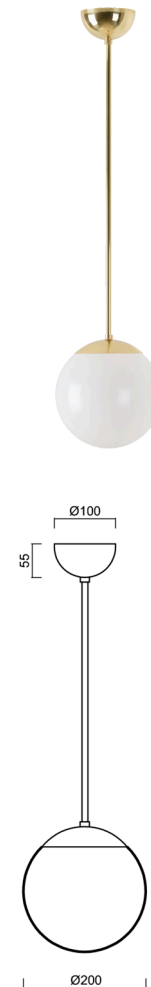

ISIS P1 PM

Produktcode: ISI72345

Art: LED-5L05E500Z11/PM1/a1 MS DALI 3K#

Kurzbeschreibung der leuchte: Messing poliert |
Pendelleuchte mit LED | dimmbares DALI | PMMA-Schirm

Technisch

Arten von leuchten	Dimmbar
Befestigungsart	Anhänger - Stab
Basismaterial	Messing
Schattenmaterial	glänzendes Polymethylmethacrylat
Grundfarbe	Messing poliert
Schattenfarbe	Weiß
Schatten halten	Halter aus Stahl
Montageort	Decke
Breite	200 mm
Länge	200 mm
Höhe	200 mm
Durchmesser	ø 200 mm
Scharnierlänge	200 mm
Montageloch	keiner
Kabeldurchgang	keiner
Energieklasse	D
Schlagfestigkeit	IK06
Betriebstemperatur	von -20°C bis +30°C

Elektrisch

Energieverbrauch	8 W
Schutz vor Eindringen	IP40
Steckdose	LED modul
Klemme	keiner
Anzahl der Leuchte pro Spannungssicherung B16A	45 Stck
Anzahl der Leuchte pro Spannungssicherung C16A	70 Stck

Leuchtend

Leuchtenlichtstrom	1080 lm
Lichtstrom der quelle	1230 lm
Leuchteneffizienz	135 lm/W
Temperature	3000 K
LED-Lebensdauer L80/B10	100000 Std.
CRI	Ra80
MacAdam	3
Fotobiologische Sicherheit der Leuchte	Risk group 0

Eulum-Daten für Berechnungsprogramme sind unter www.osmont.cz verfügbar.