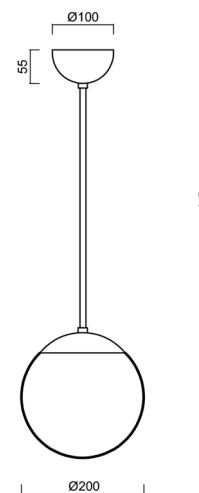

ISIS P1 PM

LED-5L05E500Z11/PM1/a1 MS 3K#

WWW.OSMONT.CZ

ISIS P1 PM

Produktcode: ISI72340

Art: LED-5L05E500Z11/PM1/a1 MS 3K#

Kurzbeschreibung der leuchte: Messing poliert |

Pendelleuchte mit LED | AN AUS | PMMA-Schirm

Technisch

Arten von leuchten	Klassisch on/off
Befestigungsart	Anhänger - Stab
Basismaterial	Messing
Schattenmaterial	glänzendes Polymethylmethacrylat
Grundfarbe	Messing poliert
Schattenfarbe	Weiß
Schatten halten	Halter aus Stahl
Montageort	Decke
Breite	200 mm
Länge	200 mm
Höhe	200 mm
Durchmesser	ø 200 mm
Scharnierlänge	200 mm
Montageloch	keiner
Kabeldurchgang	keiner
Energieklasse	D
Schlagfestigkeit	IK06
Betriebstemperatur	von -20°C bis +30°C

Elektrisch

Energieverbrauch	8 W
Schutz vor Eindringen	IP40
Steckdose	LED modul
Klemme	keiner
Anzahl der Leuchte pro Spannungssicherung B10A	50 Stck
Anzahl der Leuchte pro Spannungssicherung B16A	78 Stck
Anzahl der Leuchte pro Spannungssicherung C10A	84 Stck
Anzahl der Leuchte pro Spannungssicherung C16A	130 Stck

Eulum-Daten für Berechnungsprogramme sind unter

Logistik

EAN	8591728046323
Gewicht NTTO	1.2 Kg
Gewicht BTTO	1.8 Kg
Anzahl kartons	2 Stck
Paketvolumen	0.02 m ³
Paket 1 breite	0.21 m
Paket 1 länge	0.21 m
Paket 1 höhe	0.205 m
Garantie*	60 Monate