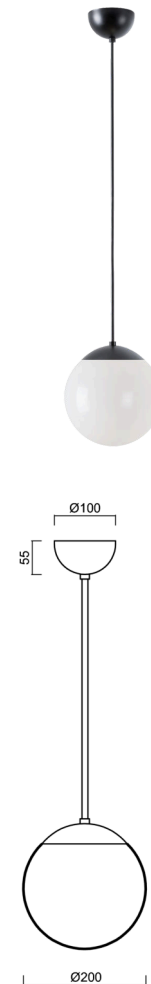

ISIS P1 PM

Produktcode: ISI72339

Art: LED-5L05E500Z11/PM1/a5 C DALI 3K#

Kurzbeschreibung der leuchte: Schwarze Farbe |

Pendelleuchte mit LED | dimmbares DALI | PMMA-Schirm

Technisch

Arten von leuchten	Dimmbar
Befestigungsart	Anhänger - Stab
Basismaterial	Stahl
Schattenmaterial	glänzendes Polymethylmethacrylat
Grundfarbe	Schwarz Ral9005
Schattenfarbe	Weiß
Schatten halten	Halter aus Stahl
Montageort	Decke
Breite	200 mm
Länge	200 mm
Höhe	200 mm
Durchmesser	ø 200 mm
Scharnierlänge	1000 mm
Montageloch	keiner
Kabeldurchgang	keiner
Energieklasse	D
Schlagfestigkeit	IK06
Betriebstemperatur	von -20°C bis +30°C

Elektrisch

Energieverbrauch	8 W
Schutz vor Eindringen	IP40
Steckdose	LED modul
Klemme	keiner
Anzahl der Leuchte pro Spannungssicherung B16A	45 Stck
Anzahl der Leuchte pro Spannungssicherung C16A	70 Stck

Leuchtend

Leuchtenlichtstrom	1080 lm
Lichtstrom der quelle	1230 lm
Leuchteneffizienz	135 lm/W
Temperature	3000 K
LED-Lebensdauer L80/B10	100000 Std.
CRI	Ra80
MacAdam	3
Fotobiologische Sicherheit der Leuchte	Risk group 0

Eulum-Daten für Berechnungsprogramme sind unter www.osmont.cz verfügbar.