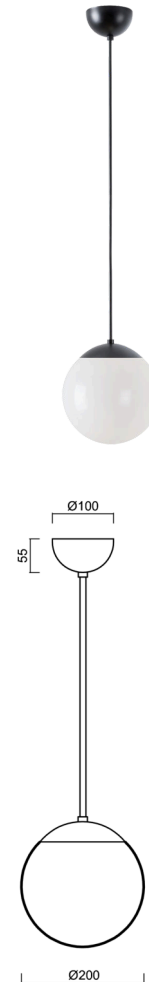

ISIS P1 PM

LED-5L05E500Z11/PM1/a1 C DALI 3K#

WWW.OSMONT.CZ

ISIS P1 PM

Produktcode: ISI72335

Art: LED-5L05E500Z11/PM1/a1 C DALI 3K#

Kurzbeschreibung der leuchte: Schwarze Farbe |

Pendelleuchte mit LED | dimmbares DALI | PMMA-Schirm

Technisch

Arten von leuchten	Dimmbar
Befestigungsart	Anhänger - Stab
Basismaterial	Stahl
Schattenmaterial	glänzendes Polymethylmethacrylat
Grundfarbe	Schwarz Ral9005
Schattenfarbe	Weiß
Schatten halten	Halter aus Stahl
Montageort	Decke
Breite	200 mm
Länge	200 mm
Höhe	200 mm
Durchmesser	ø 200 mm
Scharnierlänge	200 mm
Montageloch	keiner
Kabeldurchgang	keiner
Energieklasse	D
Schlagfestigkeit	IK06
Betriebstemperatur	von -20°C bis +30°C