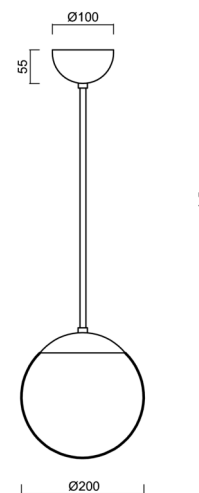

ISIS P1 PM

LED-5L05E500Z11/PM1/a4 C 3K#

WWW.OSMONT.CZ

ISIS P1 PM

Produktcode: ISI72333

Art: LED-5L05E500Z11/PM1/a4 C 3K#

Kurzbeschreibung der leuchte: Schwarze Farbe |

Pendelleuchte mit LED | AN AUS | PMMA-Schirm

Technisch

Arten von leuchten	Klassisch on/off
Befestigungsart	Anhänger - Stab
Basismaterial	Stahl
Schattenmaterial	glänzendes Polymethylmethacrylat
Grundfarbe	Schwarz Ral9005
Schattenfarbe	Weiß
Schatten halten	Halter aus Stahl
Montageort	Decke
Breite	200 mm
Länge	200 mm
Höhe	200 mm
Durchmesser	Ø 200 mm
Scharnierlänge	800 mm
Montageloch	keiner
Kabeldurchgang	keiner
Energieklasse	D
Schlagfestigkeit	IK06
Betriebstemperatur	von -20°C bis +30°C

Elektrisch

Energieverbrauch	8 W
Schutz vor Eindringen	IP40
Steckdose	LED modul
Klemme	keiner
Anzahl der Leuchte pro Spannungssicherung B10A	50 Stck
Anzahl der Leuchte pro Spannungssicherung B16A	78 Stck
Anzahl der Leuchte pro Spannungssicherung C10A	84 Stck
Anzahl der Leuchte pro Spannungssicherung C16A	130 Stck

Eulum-Daten für Berechnungsprogramme sind unter

Logistik

EAN	8591728046255
Gewicht NTTO	1.35 Kg
Gewicht BTTO	1.95 Kg
Anzahl kartons	2 Stck
Paketvolumen	0.02 m ³
Paket 1 breite	0.21 m
Paket 1 länge	0.21 m
Paket 1 höhe	0.205 m
Garantie*	60 Monate