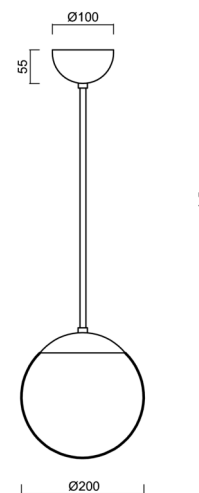

ISIS P1 PM

LED-5L05E500Z11/PM1/a1 C 3K#

WWW.OSMONT.CZ

ISIS P1 PM

Produktcode: ISI72330

Art: LED-5L05E500Z11/PM1/a1 C 3K#

Kurzbeschreibung der leuchte: Schwarze Farbe |

Pendelleuchte mit LED | AN AUS | PMMA-Schirm

Technisch

Arten von leuchten	Klassisch on/off
Befestigungsart	Anhänger - Stab
Basismaterial	Stahl
Schattenmaterial	glänzendes Polymethylmethacrylat
Grundfarbe	Schwarz Ral9005
Schattenfarbe	Weiß
Schatten halten	Halter aus Stahl
Montageort	Decke
Breite	200 mm
Länge	200 mm
Höhe	200 mm
Durchmesser	ø 200 mm
Scharnierlänge	200 mm
Montageloch	keiner
Kabeldurchgang	keiner
Energieklasse	D
Schlagfestigkeit	IK06
Betriebstemperatur	von -20°C bis +30°C

Elektrisch

Energieverbrauch	8 W
Schutz vor Eindringen	IP40
Steckdose	LED modul
Klemme	keiner
Anzahl der Leuchte pro Spannungssicherung B10A	50 Stck
Anzahl der Leuchte pro Spannungssicherung B16A	78 Stck
Anzahl der Leuchte pro Spannungssicherung C10A	84 Stck
Anzahl der Leuchte pro Spannungssicherung C16A	130 Stck

Eulum-Daten für Berechnungsprogramme sind unter

Logistik

EAN	8591728046224
Gewicht NTTO	1.2 Kg
Gewicht BTTO	1.8 Kg
Anzahl kartons	2 Stck
Paketvolumen	0.02 m ³
Paket 1 breite	0.21 m
Paket 1 länge	0.21 m
Paket 1 höhe	0.205 m
Garantie*	60 Monate