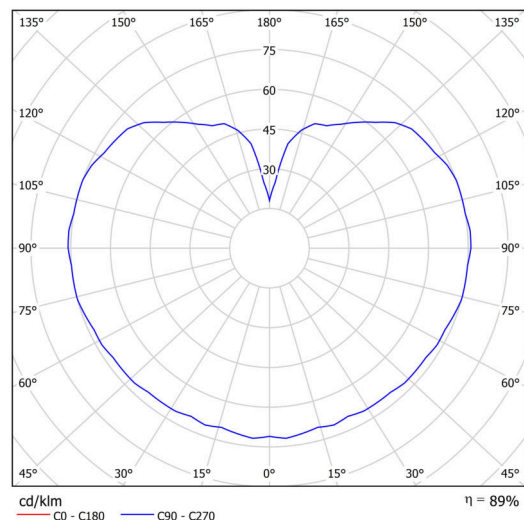

Technisch

Arten von leuchten	Klassisch on/off
Befestigungsart	Anhänger - Stab
Basismaterial	Stahl
Schattenmaterial	glänzendes Polymethylmethacrylat
Grundfarbe	Weiß Ral9003
Schattenfarbe	Weiß
Schatten halten	Halter aus Stahl
Montageort	Decke
Breite	200 mm
Länge	200 mm
Höhe	200 mm
Durchmesser	ø 200 mm
Scharnierlänge	800 mm
Montageloch	keiner
Kabeldurchgang	keiner
Energieklasse	D
Schlagfestigkeit	IK06
Betriebstemperatur	von -20°C bis +30°C

Leuchtend

Leuchtenlichtstrom	1080 lm
Lichtstrom der quelle	1230 lm
Leuchteneffizienz	135 lm/W
Temperature	3000 K
LED-Lebensdauer L80/B10	100000 Std.
CRI	Ra80
MacAdam	3
Fotobiologische Sicherheit der Leuchte	Risk group 0