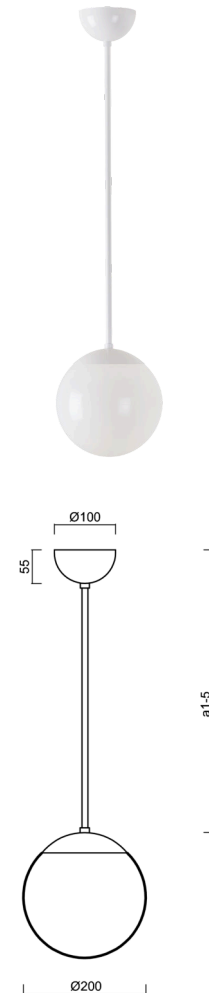

ISIS P1 PM

LED-5L05E500Z11/PM1/a4 B 3K#

WWW.OSMONT.CZ

ISIS P1 PM

Produktcode: ISI72323

Art: LED-5L05E500Z11/PM1/a4 B 3K#

Kurzbeschreibung der leuchte: Weiße Farbe | Pendelleuchte mit LED | AN AUS | PMMA-Schirm

Technisch

Arten von leuchten	Klassisch on/off
Befestigungsart	Anhänger - Stab
Basismaterial	Stahl
Schattenmaterial	glänzendes Polymethylmethacrylat
Grundfarbe	Weiß Ral9003
Schattenfarbe	Weiß
Schatten halten	Halter aus Stahl
Montageort	Decke
Breite	200 mm
Länge	200 mm
Höhe	200 mm
Durchmesser	ø 200 mm
Scharnierlänge	800 mm
Montageloch	keiner
Kabeldurchgang	keiner
Energieklasse	D
Schlagfestigkeit	IK06
Betriebstemperatur	von -20°C bis +30°C

Elektrisch

Energieverbrauch	8 W
Schutz vor Eindringen	IP40
Steckdose	LED modul
Klemme	keiner
Anzahl der Leuchte pro Spannungssicherung B10A	50 Stck
Anzahl der Leuchte pro Spannungssicherung B16A	78 Stck
Anzahl der Leuchte pro Spannungssicherung C10A	84 Stck
Anzahl der Leuchte pro Spannungssicherung C16A	130 Stck

Leuchtend

Leuchtenlichtstrom	1080 lm
Lichtstrom der quelle	1230 lm
Leuchteneffizienz	135 lm/W
Temperature	3000 K
LED-Lebensdauer L80/B10	100000 Std.
CRI	Ra80
MacAdam	3
Fotobiologische Sicherheit der Leuchte	Risk group 0