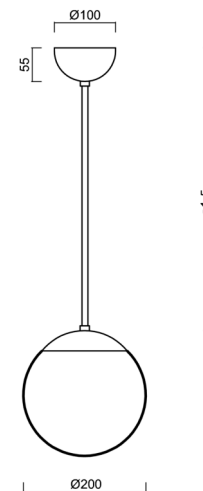

ISIS P1 PM

Z11/PM1/a5 NB

WWW.OSMONT.CZ

ISIS P1 PM

Produktcode: ISI71624

Art: Z11/PM1/a5 NB

Kurzbeschreibung der Leuchte: Edelstahl gebürstete Oberfläche | Pendelleuchte E27 Leuchte EIN/AUS | PMMA-Schirm | Stabpendel 100 cm |

Technisch

Arten von Leuchten	Klassisch on/off
Befestigungsart	Anhänger - Stab
Basismaterial	rostfreier Stahl
Schattenmaterial	glänzendes Polymethylmethacrylat
Grundfarbe	gebürsteter Edelstahl
Schattenfarbe	Weiß
Schatten halten	Halter aus Stahl
Montageort	Decke
Breite	200 mm
Länge	200 mm
Höhe	200 mm
Durchmesser	Ø 200 mm
Scharnierlänge	1000 mm
Montageloch	keiner
Kabeldurchgang	keiner
Schlagfestigkeit	IK06
Betriebstemperatur	von -20°C bis +30°C

Elektrisch

Spannungstyp	AC
Wechselstrom Spannung	220 - 240 V
Energieverbrauch	25 W
Schutz vor Eindringen	IP40
Steckdose	E27
Klemme	keiner

Leuchtend

Fotobiologische Sicherheit der Leuchte	Risk group 0
--	--------------

Eulum-Daten für Berechnungsprogramme sind unter www.osmont.cz verfügbar.

Logistik

EAN	8591728716240
Gewicht NTTO	1.15 Kg
Gewicht BTTO	1.75 Kg
Anzahl kartons	2 Stck
Paketvolumen	0.042 m ³
Paket 1 breite	0.21 m
Paket 1 länge	0.21 m
Paket 1 höhe	0.205 m
Garantie*	60 Monate