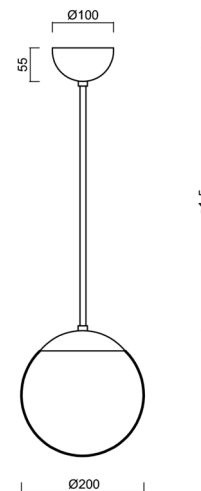

ISIS P1 PM

Z11/PM1/a3 NB

WWW.OSMONT.CZ

ISIS P1 PM

Produktcode: ISI71622

Art: Z11/PM1/a3 NB

Kurzbeschreibung der Leuchte: Edelstahl gebürstete Oberfläche | Pendelleuchte E27 Leuchte EIN/AUS | PMMA-Schirm | Stabpendel 60 cm |

Technisch

Arten von Leuchten	Klassisch on/off
Befestigungsart	Anhänger - Stab
Basismaterial	rostfreier Stahl
Schattenmaterial	glänzendes Polymethylmethacrylat
Grundfarbe	gebürsteter Edelstahl
Schattenfarbe	Weiß
Schatten halten	Halter aus Stahl
Montageort	Decke
Breite	200 mm
Länge	200 mm
Höhe	200 mm
Durchmesser	Ø 200 mm
Scharnierlänge	600 mm
Montageloch	keiner
Kabeldurchgang	keiner
Schlagfestigkeit	IK06
Betriebstemperatur	von -20°C bis +30°C

Elektrisch

Spannungstyp	AC
Wechselstrom Spannung	220 - 240 V
Energieverbrauch	25 W
Schutz vor Eindringen	IP40
Steckdose	E27
Klemme	keiner

Leuchtend

Fotobiologische Sicherheit der Leuchte	Risk group 0
--	--------------

Eulum-Daten für Berechnungsprogramme sind unter www.osmont.cz verfügbar.

Logistik

EAN	8591728716226
Gewicht NTTO	1.05 Kg
Gewicht BTTO	1.65 Kg
Anzahl kartons	2 Stck
Paketvolumen	0.031 m ³
Paket 1 breite	0.21 m
Paket 1 länge	0.21 m
Paket 1 höhe	0.205 m
Garantie*	60 Monate