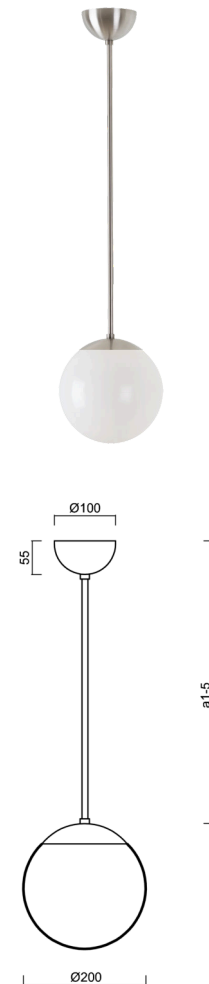

ISIS P1 PM

Produktcode: ISI71620

Art: Z11/PM1/a1 NB

Kurzbeschreibung der leuchte: Edelstahl gebürstete Oberfläche | Pendelleuchte E27 Leuchte EIN/AUS | PMMA-Schirm | Stabpendel 20 cm |

Technisch

Arten von leuchten	Klassisch on/off
Befestigungsart	Anhänger - Stab
Basismaterial	rostfreier Stahl
Schattenmaterial	glänzendes Polymethylmethacrylat
Grundfarbe	gebürsteter Edelstahl
Schattenfarbe	Weiß
Schatten halten	Halter aus Stahl
Montageort	Decke
Breite	200 mm
Länge	200 mm
Höhe	200 mm
Durchmesser	Ø 200 mm
Scharnierlänge	200 mm
Montageloch	keiner
Kabeldurchgang	keiner
Schlagfestigkeit	IK06
Betriebstemperatur	von -20°C bis +30°C

Elektrisch

Spannungstyp	AC
Wechselstrom Spannung	220 - 240 V
Energieverbrauch	25 W
Schutz vor Eindringen	IP40
Steckdose	E27
Klemme	keiner

Leuchtend

Fotobiologische Sicherheit der Leuchte	Risk group 0

Eulum-Daten für Berechnungsprogramme sind unter www.osmont.cz verfügbar.