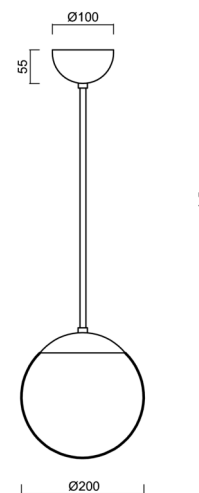

ISIS P1 PM

Z11/PM1/a5 C

WWW.OSMONT.CZ

ISIS P1 PM

Produktcode: ISI71609

Art: Z11/PM1/a5 C

Kurzbeschreibung der leuchte: Schwarze Pendelleuchte mit Glühbirne ON/OFF und PMMA-Schirm.

Technisch

Arten von leuchten	Klassisch on/off
Befestigungsart	Anhänger - Stab
Basismaterial	Stahl
Schattenmaterial	glänzendes Polymethylmethacrylat
Grundfarbe	Schwarz Ral9005
Schattenfarbe	Weiß
Schatten halten	Halter aus Stahl
Montageort	Decke
Breite	200 mm
Länge	200 mm
Höhe	200 mm
Durchmesser	ø 200 mm
Scharnierlänge	1000 mm
Montageloch	keiner
Kabeldurchgang	keiner
Schlagfestigkeit	IK06
Betriebstemperatur	von -20°C bis +30°C

Elektrisch

Spannungstyp	AC
Wechselstrom Spannung	220 - 240 V
Energieverbrauch	25 W
Schutz vor Eindringen	IP40
Steckdose	E27
Klemme	keiner

Leuchtend

Fotobiologische Sicherheit der Leuchte	Risk group 0
--	--------------

Eulum-Daten für Berechnungsprogramme sind unter www.osmont.cz verfügbar.

Logistik

EAN	8591728716097
Gewicht NTTO	1.15 Kg
Gewicht BTTO	1.75 Kg
Anzahl kartons	2 Stck
Paketvolumen	0.042 m ³
Paket 1 breite	0.21 m
Paket 1 länge	0.21 m
Paket 1 höhe	0.205 m
Garantie*	60 Monate