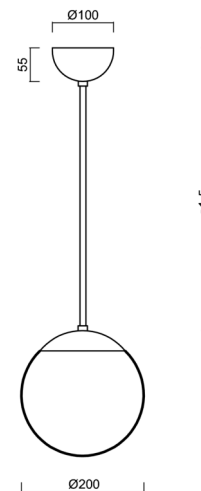

ISIS P1 PM

Z11/PM1/a2 C

WWW.OSMONT.CZ

ISIS P1 PM

Produktcode: ISI71606

Art: Z11/PM1/a2 C

Kurzbeschreibung der leuchte: Schwarze Pendelleuchte mit Glühbirne ON/OFF und PMMA-Schirm.

Technisch

Arten von leuchten	Klassisch on/off
Befestigungsart	Anhänger - Stab
Basismaterial	Stahl
Schattenmaterial	glänzendes Polymethylmethacrylat
Grundfarbe	Schwarz Ral9005
Schattenfarbe	Weiß
Schatten halten	Halter aus Stahl
Montageort	Decke
Breite	200 mm
Länge	200 mm
Höhe	200 mm
Durchmesser	ø 200 mm
Scharnierlänge	400 mm
Montageloch	keiner
Kabeldurchgang	keiner
Schlagfestigkeit	IK06
Betriebstemperatur	von -20°C bis +30°C

Elektrisch

Spannungstyp	AC
Wechselstrom Spannung	220 - 240 V
Energieverbrauch	25 W
Schutz vor Eindringen	IP40
Steckdose	E27
Klemme	keiner

Leuchtend

Fotobiologische Sicherheit der Leuchte	Risk group 0
--	--------------

Eulum-Daten für Berechnungsprogramme sind unter www.osmont.cz verfügbar.

Logistik

EAN	8591728716066
Gewicht NTTO	1 Kg
Gewicht BTTO	1.6 Kg
Anzahl kartons	2 Stck
Paketvolumen	0.025 m ³
Paket 1 breite	0.21 m
Paket 1 länge	0.21 m
Paket 1 höhe	0.205 m
Garantie*	60 Monate