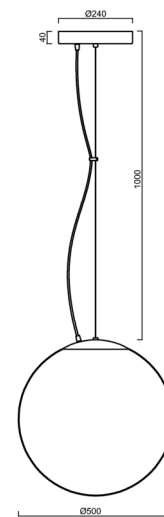

Technische Daten

Arten von leuchten	Notfall kombiniert
Befestigungsart	Aufgehängt - Draht
Basismaterial	Stahl
Schattenmaterial	opales Polymethylmethacrylat
Grundfarbe	Schwarz Ral9005
Schattenfarbe	Weiß
Schatten halten	Halter aus Stahl
Montageort	Decke
Breite	500 mm
Länge	500 mm
Höhe	500 mm
Durchmesser	ø 500 mm
Scharnierlänge	1000 mm
Montageloch	3xø5mm
Kabeldurchgang	2xø16mm
Energieklasse	D
Schlagfestigkeit	IK06
Betriebstemperatur	von -20°C bis +30°C

Elektrische Daten

Energieverbrauch	59 W
Schutz vor Eindringen	IP40
Steckdose	LED modul
Akku-Typ	LiFePO4
Notzeit	3 Std.
Klemme	Schnappklemmenblock
Anzahl der Leuchte pro Spannungssicherung B10A	10 Stck
Anzahl der Leuchte pro Spannungssicherung B16A	16 Stck
Anzahl der Leuchte pro Spannungssicherung C10A	19 Stck
Anzahl der Leuchte pro Spannungssicherung C16A	30 Stck