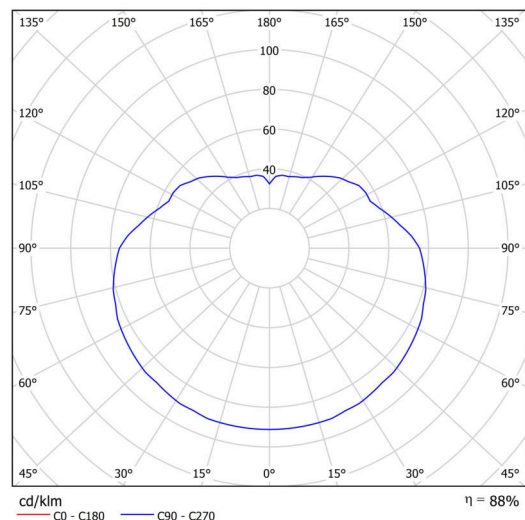

Leuchtende Daten

Leuchtenlichtstrom	8100 lm
Lichtstrom der quelle	9200 lm
Lichtstrom der Lichtquelle im Notbetrieb	200 lm
Leuchteneffizienz	137 lm/W
Chromatizitätstemperatur	3000 K
LED-Lebensdauer L80/B10	100000 Std.
CRI	Ra80
MacAdam	3