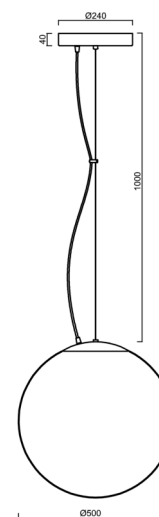

# ISIS L4 PM HP

Produktcode: ISI72231

Art: LED-5L08E950ZL11/PM4/L100/NK1W NL 3K##

Kurzbeschreibung der leuchte: Edelstahl polierte Oberfläche | LED-Pendelleuchte mit hoher Leistung mit kombinierter Notfallsicherung | PMMA-Schirm | Stahlseile Anhänger (mit Zuleitung) 100 cm |

## Technisch

Arten von leuchten	Notfall kombiniert
Befestigungsart	Aufgehängt - Draht
Basismaterial	rostfreier Stahl
Schattenmaterial	glänzendes Polymethylmethacrylat
Grundfarbe	Polierter Edelstahl
Schattenfarbe	Weiß
Schatten halten	Halter aus Stahl
Montageort	Decke
Breite	500 mm
Länge	500 mm
Höhe	500 mm
Durchmesser	ø 500 mm
Scharnierlänge	1000 mm
Montageloch	3xø5mm
Kabeldurchgang	2xø16mm
Energieklasse	D
Schlagfestigkeit	IK06
Betriebstemperatur	von -20°C bis +30°C

### Einbaumaße:

## Lampenschirm

Produktcode	Name	Farbe	Beschreibung	Bild	Zeichnung
20603	PM4	Weiß	příslušenství	