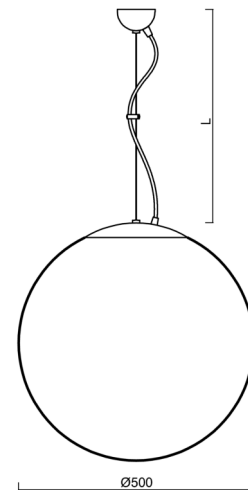

# ISIS L4 PM

Produktcode: IS164735

Art: LED-5L07E900ZL11/PM4/L100/NK1W C 4K##

Kurzbeschreibung der leuchte: Schwarze LED-Kombi-Notleuchte mit Pendel und PMMA-Schirm.

## Technisch

Arten von leuchten	Notfall kombiniert
Befestigungsart	Aufgehängt - Draht
Basismaterial	Stahl
Schattenmaterial	glänzendes Polymethylmethacrylat
Grundfarbe	Schwarz Ral9005
Schattenfarbe	Weiß
Schatten halten	Halter aus Stahl
Montageort	Decke
Breite	500 mm
Länge	500 mm
Höhe	500 mm
Durchmesser	ø 500 mm
Scharnierlänge	1000 mm
Montageloch	keiner
Kabeldurchgang	keiner
Energieklasse	D
Schlagfestigkeit	IK06
Betriebstemperatur	von -20°C bis +30°C

#### Lampenschirm

Produktcode	Name	Farbe	Beschreibung	Bild	Zeichnung
20603	PM4	Weiß		