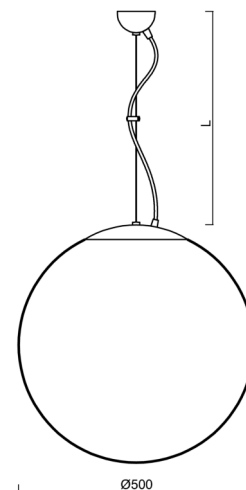

ISIS L4 PM

Produktcode: ISI63301

Art: ZL11/PM4/L100 NL**

Kurzbeschreibung der leuchte: Schwarze Pendelleuchte mit Glühbirne ON/OFF und PMMA-Schirm.

Technisch

Arten von leuchten	Klassisch on/off
Befestigungsart	Aufgehängt - Draht
Basismaterial	rostfreier Stahl
Schattenmaterial	glänzendes Polymethylmethacrylat
Grundfarbe	Polierter Edelstahl
Schattenfarbe	Weiß
Schatten halten	Halter aus Stahl
Montageort	Decke
Breite	500 mm
Länge	500 mm
Höhe	500 mm
Durchmesser	ø 500 mm
Scharnierlänge	1000 mm
Montageloch	keiner
Kabeldurchgang	keiner
Schlagfestigkeit	IK06
Betriebstemperatur	von -20°C bis +30°C

Elektrisch

Spannungstyp	AC
Wechselstrom Spannung	220 - 240 V
Energieverbrauch	40 W
Schutz vor Eindringen	IP40
Steckdose	E27
Klemme	keiner

Leuchtend

Fotobiologische Sicherheit der Leuchte	Risk group 0

Eulum-Daten für Berechnungsprogramme sind unter www.osmont.cz verfügbar.