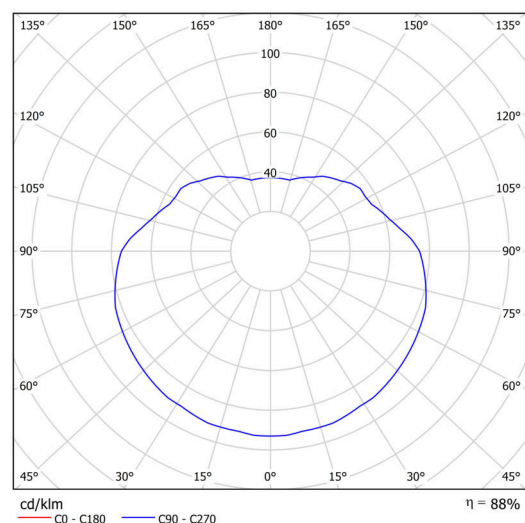

ISIS L4 PM

Produktcode: ISI63301

Art: ZL11/PM4/L100 NL**

Kurzbeschreibung der leuchte: Schwarze Pendelleuchte mit Glühbirne ON/OFF und PMMA-Schirm.

Technisch

Arten von leuchten	Klassisch on/off
Befestigungsart	Aufgehängt - Draht
Basismaterial	rostfreier Stahl
Schattenmaterial	glänzendes Polymethylmethacrylat
Grundfarbe	Polierter Edelstahl
Schattenfarbe	Weiß
Schatten halten	Halter aus Stahl
Montageort	Decke
Breite	500 mm
Länge	500 mm
Höhe	500 mm
Durchmesser	ø 500 mm
Scharnierlänge	1000 mm
Montageloch	keiner
Kabeldurchgang	keiner
Schlagfestigkeit	IK06
Betriebstemperatur	von -20°C bis +30°C

Elektrisch

Spannungstyp	AC
Wechselstrom Spannung	220 - 240 V
Energieverbrauch	40 W
Schutz vor Eindringen	IP40
Steckdose	E27
Klemme	keiner

Leuchtend

Fotobiologische Sicherheit der Leuchte	Risk group 0

Eulum-Daten für Berechnungsprogramme sind unter www.osmont.cz verfügbar.