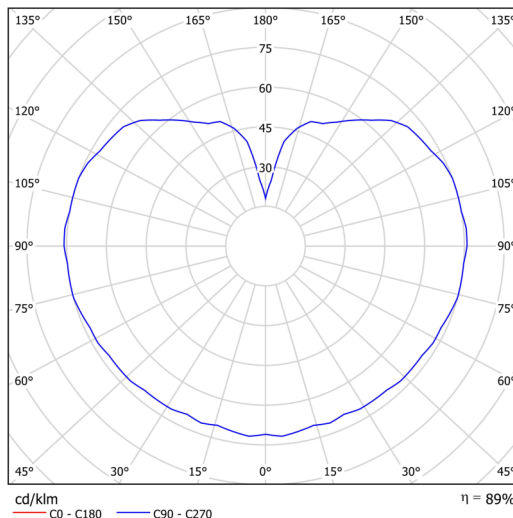

ISIS L3A PM-M

Produktcode: ISI47145

Art: ZL11/PM3AM/L100 NB*

Kurzbeschreibung der leuchte: Edelstahl gebürstet |
Pendelleuchte E27 EIN/AUS | matter PMMA-Schirm | Stahlseil-
Pendelleuchte (mit Anschlusskabel) 100 cm |

Technische Daten

Arten von leuchten	Klassisch on/off
Befestigungsart	Aufgehängt - Draht
Basismaterial	rostfreier Stahl
Schattenmaterial	opales Polymethylmethacrylat
Grundfarbe	gebürsteter Edelstahl
Schattenfarbe	Weiß
Schatten halten	Halter aus Stahl
Montageort	Decke
Breite	350 mm
Länge	350 mm
Höhe	350 mm
Durchmesser	Ø 350 mm
Scharnierlänge	1000 mm
Montageloch	keiner
Schlagfestigkeit	IK06
Betriebstemperatur	von -20°C bis +30°C

Elektrische Daten

Energieverbrauch	40 W
Schutz vor Eindringen	IP40
Steckdose	E27
Klemme	keiner

Leuchtende Daten

Fotobiologische Sicherheit der Leuchte	Risk group 0

Eulum-Daten für Berechnungsprogramme sind unter www.osmont.cz verfügbar.