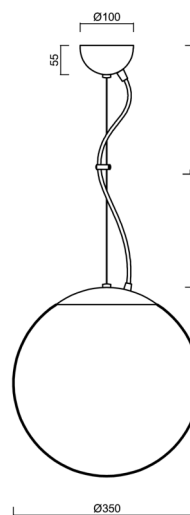

ISIS L3A PM-M

Produktcode: ISI47145

Art: ZL11/PM3AM/L100 NB*

Kurzbeschreibung der leuchte: Edelstahl gebürstet |
Pendelleuchte E27 EIN/AUS | matter PMMA-Schirm | Stahlseil-
Pendelleuchte (mit Anschlusskabel) 100 cm |

Technische Daten

Arten von leuchten	Klassisch on/off
Befestigungsart	Aufgehängt - Draht
Basismaterial	rostfreier Stahl
Schattenmaterial	opales Polymethylmethacrylat
Grundfarbe	gebürsteter Edelstahl
Schattenfarbe	Weiß
Schatten halten	Halter aus Stahl
Montageort	Decke
Breite	350 mm
Länge	350 mm
Höhe	350 mm
Durchmesser	Ø 350 mm
Scharnierlänge	1000 mm
Montageloch	keiner
Schlagfestigkeit	IK06
Betriebstemperatur	von -20°C bis +30°C

Elektrische Daten

Energieverbrauch	40 W
Schutz vor Eindringen	IP40
Steckdose	E27
Klemme	keiner

Leuchtende Daten

Fotobiologische Sicherheit der Leuchte	Risk group 0

Eulum-Daten für Berechnungsprogramme sind unter www.osmont.cz verfügbar.