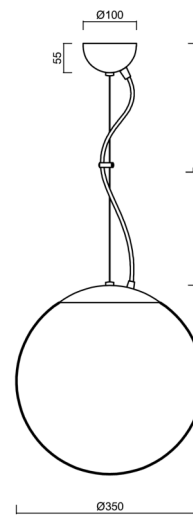

ISIS L3A PM-M

ZL11/PM3AM/L100 NL*

WWW.OSMONT.CZ

ISIS L3A PM-M

Produktcode: ISI47143

Art: ZL11/PM3AM/L100 NL*

Kurzbeschreibung der leuchte: Edelstahl poliert |
 Pendelleuchte E27 EIN/AUS | matter PMMA-Schirm | Stahlseil-
 Pendelleuchte (mit Netzkabel) 100 cm |

Technische Daten

Arten von leuchten	Klassisch on/off
Befestigungsart	Aufgehängt - Draht
Basismaterial	rostfreier Stahl
Schattenmaterial	opales Polymethylmethacrylat
Grundfarbe	Polierter Edelstahl
Schattenfarbe	Weiß
Schatten halten	Halter aus Stahl
Montageort	Decke
Breite	350 mm
Länge	350 mm
Höhe	350 mm
Durchmesser	Ø 350 mm
Scharnierlänge	1000 mm
Montageloch	keiner
Schlagfestigkeit	IK06
Betriebstemperatur	von -20°C bis +30°C

Elektrische Daten

Energieverbrauch	40 W
Schutz vor Eindringen	IP40
Steckdose	E27
Klemme	keiner

Leuchtende Daten

Fotobiologische Sicherheit der Leuchte	Risk group 0
--	--------------

Eulum-Daten für Berechnungsprogramme sind unter www.osmont.cz verfügbar.