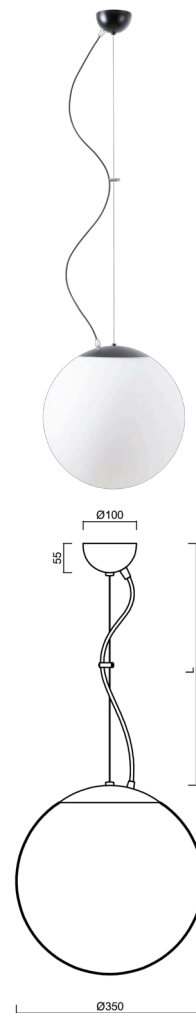

ISIS L3A PM-M

ZL11/PM3AM/L100 C*

WWW.OSMONT.CZ

ISIS L3A PM-M

Produktcode: ISI47139

Art: ZL11/PM3AM/L100 C*

Kurzbeschreibung der leuchte: Farbe: Schwarz |
 Pendelleuchte E27 EIN/AUS | matter PMMA-Schirm | Stahlseil-
 Pendelleuchte (mit Netzkabel) 100 cm |

Technische Daten

Arten von leuchten	Klassisch on/off
Befestigungsart	Aufgehängt - Draht
Basismaterial	Stahl
Schattenmaterial	opales Polymethylmethacrylat
Grundfarbe	Schwarz Ral9005
Schattenfarbe	Weiß
Schatten halten	Halter aus Stahl
Montageort	Decke
Breite	350 mm
Länge	350 mm
Höhe	350 mm
Durchmesser	ø 350 mm
Scharnierlänge	1000 mm
Montageloch	keiner
Schlagfestigkeit	IK06
Betriebstemperatur	von -20°C bis +30°C

Elektrische Daten

Energieverbrauch	40 W
Schutz vor Eindringen	IP40
Steckdose	E27
Klemme	keiner

Leuchtende Daten

Fotobiologische Sicherheit der Leuchte	Risk group 0
--	--------------

Eulum-Daten für Berechnungsprogramme sind unter www.osmont.cz verfügbar.