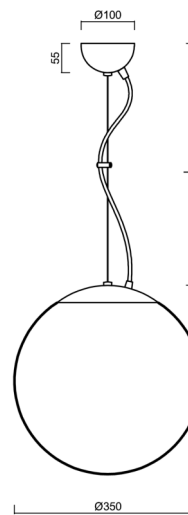

Technische Daten

Arten von leuchten	Klassisch on/off
Befestigungsart	Aufgehängt - Draht
Basismaterial	Stahl
Schattenmaterial	opales Polymethylmethacrylat
Grundfarbe	Weiß Ral9003
Schattenfarbe	Weiß
Schatten halten	Halter aus Stahl
Montageort	Decke
Breite	350 mm
Länge	350 mm
Höhe	350 mm
Durchmesser	Ø 350 mm
Scharnierlänge	1000 mm
Montageloch	keiner
Schlagfestigkeit	IK06
Betriebstemperatur	von -20°C bis +30°C

Elektrische Daten

Energieverbrauch	40 W
Schutz vor Eindringen	IP40
Steckdose	E27
Klemme	keiner

Leuchtende Daten

Fotobiologische Sicherheit der Leuchte	Risk group 0
--	--------------

Eulum-Daten für Berechnungsprogramme sind unter www.osmont.cz verfügbar.