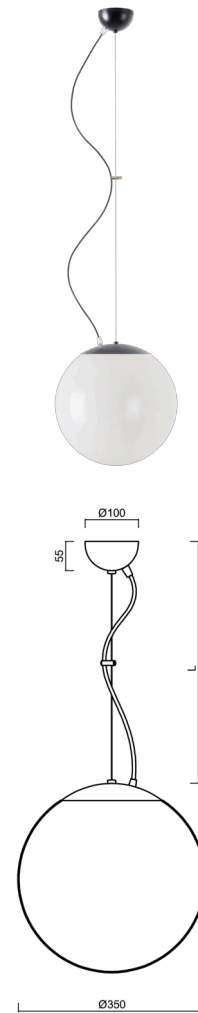

ISIS L3A PM

Produktcode: ISI47070

Art: ZL11/PM3A/L100 C HF*

Kurzbeschreibung der leuchte: Schwarze Farbe |
Pendelleuchte E27 mit HF-Sensor | PMMA-Schirm | Stahlseil-
Pendelleuchte (mit Netzkabel) 100 cm |

Technische Daten

Arten von leuchten	Sensor
Befestigungsart	Aufgehängt - Draht
Basismaterial	Stahl
Schattenmaterial	opales Polymethylmethacrylat
Grundfarbe	Schwarz Ral9005
Schattenfarbe	Weiß
Schatten halten	Halter aus Stahl
Montageort	Decke
Breite	350 mm
Länge	350 mm
Höhe	350 mm
Durchmesser	Ø 350 mm
Scharnierlänge	1000 mm
Montageloch	keiner
Schlagfestigkeit	IK06
Betriebstemperatur	von -20°C bis +30°C

Elektrische Daten

Energieverbrauch	40 W
Schutz vor Eindringen	IP40
Steckdose	E27
Sensor	HF
Klemme	keiner

Leuchtende Daten

Fotobiologische Sicherheit der Leuchte	Risk group 0

Eulum-Daten für Berechnungsprogramme sind unter www.osmont.cz verfügbar.