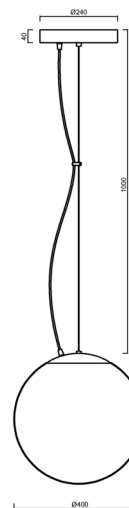

# ISIS L3 PM-M HP

Produktcode: ISI72247

Art: LED-5L08E850ZL11/PM3M/L100/NK1W C 3K#

Kurzbeschreibung der leuchte: Schwarze Farbe| LED-Pendelleuchte mit hoher Leistung mit kombinierter Notfallsicherung | matt PMMA-Schirm| Stahlseile Anhänger (mit Zuleitung) 100 cm |

## Technisch

Arten von leuchten	Notfall kombiniert
Befestigungsart	Aufgehängt - Draht
Basismaterial	Stahl
Schattenmaterial	opales Polymethylmethacrylat
Grundfarbe	Schwarz Ral9005
Schattenfarbe	Weiß
Schatten halten	Halter aus Stahl
Montageort	Decke
Breite	400 mm
Länge	400 mm
Höhe	400 mm
Durchmesser	ø 400 mm
Scharnierlänge	1000 mm
Montageloch	3xø5mm
Kabeldurchgang	2xø16mm
Energieklasse	D
Schlagfestigkeit	IK06
Betriebstemperatur	von -20°C bis +30°C

## Einbaumaße: