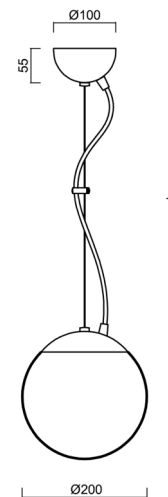

ISIS L1 PM-M

LED-5L05E500ZL11/PM1M/L100 MS DALI 4K#

WWW.OSMONT.CZ

ISIS L1 PM-M

Produktcode: ISI72960

Art: LED-5L05E500ZL11/PM1M/L100 MS DALI 4K#

Kurzbeschreibung der leuchte: Messing poliert |
Pendelleuchte mit LED | dimmbares DALI | Matter PMMA-Farbtön

Technisch

Arten von leuchten	Dimmbar
Befestigungsart	Aufgehängt - Draht
Basismaterial	Messing
Schattenmaterial	opales Polymethylmethacrylat
Grundfarbe	Messing poliert
Schattenfarbe	Weiß
Schatten halten	Halter aus Stahl
Montageort	Decke
Breite	200 mm
Länge	200 mm
Höhe	200 mm
Durchmesser	Ø 200 mm
Scharnierlänge	1000 mm
Montageloch	keiner
Kabeldurchgang	keiner
Energieklasse	D
Schlagfestigkeit	IK06
Betriebstemperatur	von -20°C bis +30°C

Elektrisch

Energieverbrauch	8 W
Schutz vor Eindringen	IP40
Steckdose	LED modul
Klemme	keiner
Anzahl der Leuchte pro Spannungssicherung B16A	45 Stck
Anzahl der Leuchte pro Spannungssicherung C16A	70 Stck

Eulum-Daten für Berechnungsprogramme sind unter www.osmont.cz verfügbar.

Logistik

EAN	8591728050177
Gewicht NTTO	1.5 Kg
Gewicht BTTO	1.8 Kg
Anzahl kartons	2 Stck
Paketvolumen	0.014 m ³
Paket 1 breite	0.21 m
Paket 1 länge	0.21 m
Paket 1 höhe	0.205 m
Garantie*	60 Monate