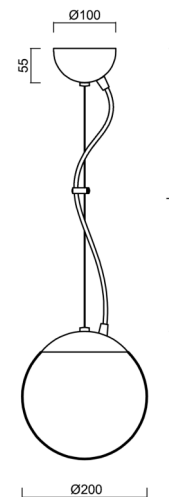

ISIS L1 PM-M

LED-5L05E500ZL11/PM1M/L100 NL DALI 3K#

WWW.OSMONT.CZ

ISIS L1 PM-M

Produktcode: ISI72464

Art: LED-5L05E500ZL11/PM1M/L100 NL DALI 3K#

Kurzbeschreibung der leuchte: Edelstahl polierte Oberfläche | Pendelleuchte mit LED | dimmbares DALI | Matter PMMA-Farbtön

Technisch

Arten von leuchten	Dimmbar
Befestigungsart	Aufgehängt - Draht
Basismaterial	rostfreier Stahl
Schattenmaterial	opales Polymethylmethacrylat
Grundfarbe	Polierter Edelstahl
Schattenfarbe	Weiß
Schatten halten	Halter aus Stahl
Montageort	Decke
Breite	200 mm
Länge	200 mm
Höhe	200 mm
Durchmesser	Ø 200 mm
Scharnierlänge	1000 mm
Montageloch	keiner
Kabeldurchgang	keiner
Energieklasse	D
Schlagfestigkeit	IK06
Betriebstemperatur	von -20°C bis +30°C

Elektrisch

Energieverbrauch	8 W
Schutz vor Eindringen	IP40
Steckdose	LED modul
Klemme	keiner
Anzahl der Leuchte pro Spannungssicherung B16A	45 Stck
Anzahl der Leuchte pro Spannungssicherung C16A	70 Stck

Eulum-Daten für Berechnungsprogramme sind unter www.osmont.cz verfügbar.

Logistik

EAN	8591728047399
Gewicht NTTO	1.5 Kg
Gewicht BTTO	1.8 Kg
Anzahl kartons	2 Stck
Paketvolumen	0.014 m ³
Paket 1 breite	0.21 m
Paket 1 länge	0.21 m
Paket 1 höhe	0.205 m
Garantie*	60 Monate