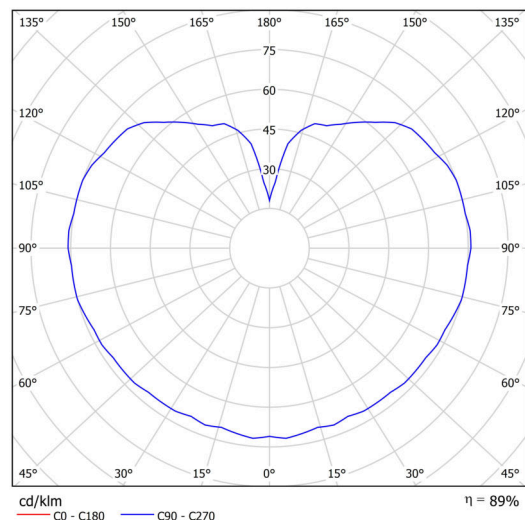

ISIS L1 PM-M

Produktcode: ISI71671

Art: ZL11/PM1M/L100 NL

Kurzbeschreibung der leuchte: Pendelleuchte mit Glühbirne ON/OFF aus poliertem Edelstahl und mattierter PMMA-Schirm.

Technisch

Arten von leuchten	Klassisch on/off
Befestigungsart	Aufgehängt - Draht
Basismaterial	rostfreier Stahl
Schattenmaterial	opales Polymethylmethacrylat
Grundfarbe	Polierter Edelstahl
Schattenfarbe	Weiß
Schatten halten	Halter aus Stahl
Montageort	Decke
Breite	200 mm
Länge	200 mm
Höhe	200 mm
Durchmesser	Ø 200 mm
Scharnierlänge	1000 mm
Montageloch	keiner
Kabeldurchgang	keiner
Schlagfestigkeit	IK06
Betriebstemperatur	von -20°C bis +30°C

Elektrisch

Spannungstyp	AC
Wechselstrom Spannung	220 - 240 V
Energieverbrauch	25 W
Schutz vor Eindringen	IP40
Steckdose	E27
Klemme	keiner

Leuchtdend

Fotobiologische Sicherheit der Leuchte	Risk group 0

Eulum-Daten für Berechnungsprogramme sind unter www.osmont.cz verfügbar.