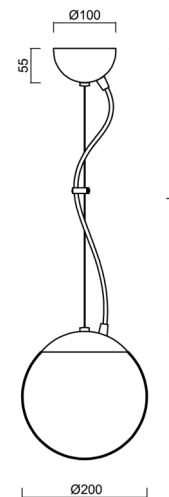

Technisch

Arten von leuchten	Klassisch on/off
Befestigungsart	Aufgehängt - Draht
Basismaterial	rostfreier Stahl
Schattenmaterial	opales Polymethylmethacrylat
Grundfarbe	Polierter Edelstahl
Schattenfarbe	Weiß
Schatten halten	Halter aus Stahl
Montageort	Decke
Breite	200 mm
Länge	200 mm
Höhe	200 mm
Durchmesser	Ø 200 mm
Scharnierlänge	1000 mm
Montageloch	keiner
Kabeldurchgang	keiner
Schlagfestigkeit	IK06
Betriebstemperatur	von -20°C bis +30°C

Elektrisch

Spannungstyp	AC
Wechselstrom Spannung	220 - 240 V
Energieverbrauch	25 W
Schutz vor Eindringen	IP40
Steckdose	E27
Klemme	keiner

Leuchtdend

Fotobiologische Sicherheit der Leuchte	Risk group 0
--	--------------

Eulum-Daten für Berechnungsprogramme sind unter www.osmont.cz verfügbar.

Logistik

EAN	8591728716714
Gewicht NTTO	1 Kg
Gewicht BTTO	1.3 Kg
Anzahl kartons	2 Stck
Paketvolumen	0.014 m ³
Paket 1 breite	0.21 m
Paket 1 länge	0.21 m
Paket 1 höhe	0.205 m
Garantie*	60 Monate

*Die Garantie für die Batterien gilt für 12 Monate ab Kaufdatum.

Einbaumaße:

Zusätzliches Sortiment:

Lampenschirm

Produktcode	Name	Farbe	Beschreibung	Bild	Zeichnung
20623	PM1-M	Weiß		