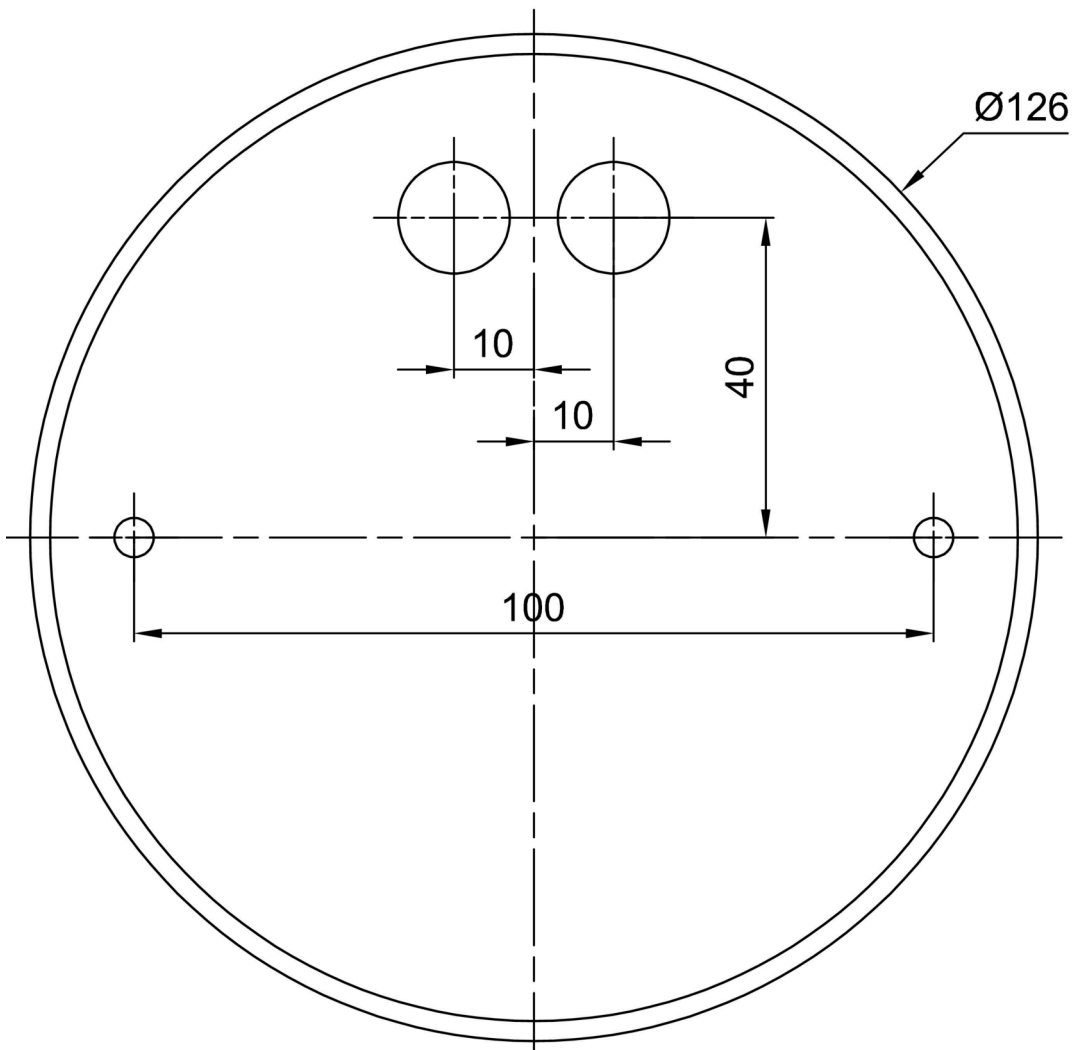

Technisch

Arten von leuchten	Klassisch on/off
Befestigungsart	Aufgehängt - Draht
Basismaterial	rostfreier Stahl
Schattenmaterial	opales Polymethylmethacrylat
Grundfarbe	Polierter Edelstahl
Schattenfarbe	Weiß
Schatten halten	Halter aus Stahl
Montageort	Decke
Breite	200 mm
Länge	200 mm
Höhe	200 mm
Durchmesser	Ø 200 mm
Scharnierlänge	1000 mm
Montageloch	keiner
Kabeldurchgang	keiner
Schlagfestigkeit	IK06
Betriebstemperatur	von -20°C bis +30°C

*Die Garantie für die Batterien gilt für 12 Monate ab Kaufdatum.

Einbaumaße:

Zusätzliches Sortiment:

Lampenschirm

Produktcode	Name	Farbe	Beschreibung	Bild	Zeichnung
20623	PM1-M	Weiß		