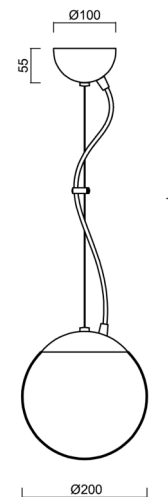

ISIS L1 PM

LED-5L05E500ZL11/PM1/L100 NL DALI 4K#

WWW.OSMONT.CZ

ISIS L1 PM

Produktcode: ISI72884

Art: LED-5L05E500ZL11/PM1/L100 NL DALI 4K#

Kurzbeschreibung der leuchte: Edelstahl polierte Oberfläche | Pendelleuchte mit LED | dimmbares DALI | PMMA-Schirm

Technisch

Arten von leuchten	Dimmbar
Befestigungsart	Aufgehängt - Draht
Basismaterial	rostfreier Stahl
Schattenmaterial	glänzendes Polymethylmethacrylat
Grundfarbe	Polierter Edelstahl
Schattenfarbe	Weiß
Schatten halten	Halter aus Stahl
Montageort	Decke
Breite	200 mm
Länge	200 mm
Höhe	200 mm
Durchmesser	Ø 200 mm
Scharnierlänge	1000 mm
Montageloch	keiner
Kabeldurchgang	keiner
Energieklasse	D
Schlagfestigkeit	IK06
Betriebstemperatur	von -20°C bis +30°C

Elektrisch

Energieverbrauch	8 W
Schutz vor Eindringen	IP40
Steckdose	LED modul
Klemme	keiner
Anzahl der Leuchte pro Spannungssicherung B16A	45 Stck
Anzahl der Leuchte pro Spannungssicherung C16A	70 Stck

Eulum-Daten für Berechnungsprogramme sind unter www.osmont.cz verfügbar.

Logistik

EAN	8591728049492
Gewicht NTTO	1.5 Kg
Gewicht BTTO	1.8 Kg
Anzahl kartons	2 Stck
Paketvolumen	0.014 m ³
Paket 1 breite	0.21 m
Paket 1 länge	0.21 m
Paket 1 höhe	0.205 m
Garantie*	60 Monate