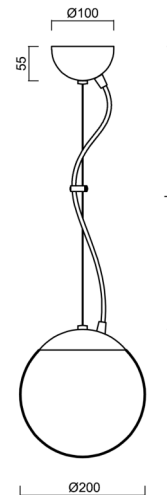

ISIS L1 PM

LED-5L05E500ZL11/PM1/L100 NB DALI 3K#

WWW.OSMONT.CZ

ISIS L1 PM

Produktcode: ISI72388

Art: LED-5L05E500ZL11/PM1/L100 NB DALI 3K#

Kurzbeschreibung der leuchte: Edelstahl gebürstete Oberfläche | Pendelleuchte LED-Leuchte DALI | PMMA-Schirm | Stahlseile Anhänger (mit Zuleitung) 100 cm |

Technisch

Arten von leuchten	Dimmbar
Befestigungsart	Aufgehängt - Draht
Basismaterial	rostfreier Stahl
Schattenmaterial	glänzendes Polymethylmethacrylat
Grundfarbe	gebürsteter Edelstahl
Schattenfarbe	Weiß
Schatten halten	Halter aus Stahl
Montageort	Decke
Breite	200 mm
Länge	200 mm
Höhe	200 mm
Durchmesser	Ø 200 mm
Scharnierlänge	1000 mm
Montageloch	keiner
Kabeldurchgang	keiner
Energieklasse	D
Schlagfestigkeit	IK06
Betriebstemperatur	von -20°C bis +30°C

Eulum-Daten für Berechnungsprogramme sind unter www.osmont.cz verfügbar.

Logistik

EAN	8591728046712
Gewicht NTTO	1.5 Kg
Gewicht BTTO	1.8 Kg
Anzahl kartons	2 Stck
Paketvolumen	0.014 m ³
Paket 1 breite	0.21 m
Paket 1 länge	0.21 m
Paket 1 höhe	0.205 m
Garantie*	60 Monate