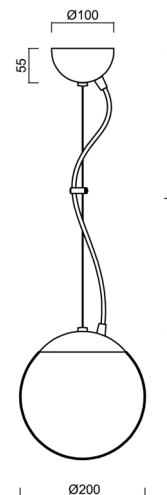

ISIS L1 PM

LED-5L05E500ZL11/PM1/L100 MS 3K#

WWW.OSMONT.CZ

ISIS L1 PM

Produktcode: ISI72378

Art: LED-5L05E500ZL11/PM1/L100 MS 3K#

Kurzbeschreibung der leuchte: Messing poliert |

Pendelleuchte mit LED | AN AUS | PMMA-Schirm

Technisch

Arten von leuchten	Klassisch on/off
Befestigungsart	Aufgehängt - Draht
Basismaterial	Messing
Schattenmaterial	glänzendes Polymethylmethacrylat
Grundfarbe	Messing poliert
Schattenfarbe	Weiß
Schatten halten	Halter aus Stahl
Montageort	Decke
Breite	200 mm
Länge	200 mm
Höhe	200 mm
Durchmesser	ø 200 mm
Scharnierlänge	1000 mm
Montageloch	keiner
Kabeldurchgang	keiner
Energieklasse	D
Schlagfestigkeit	IK06
Betriebstemperatur	von -20°C bis +30°C

Elektrisch

Energieverbrauch	8 W
Schutz vor Eindringen	IP40
Steckdose	LED modul
Klemme	keiner
Anzahl der Leuchte pro Spannungssicherung B10A	50 Stck
Anzahl der Leuchte pro Spannungssicherung B16A	78 Stck
Anzahl der Leuchte pro Spannungssicherung C10A	84 Stck
Anzahl der Leuchte pro Spannungssicherung C16A	130 Stck

Eulum-Daten für Berechnungsprogramme sind unter

Logistik

EAN	8591728046668
Gewicht NTTO	1.5 Kg
Gewicht BTTO	1.8 Kg
Anzahl kartons	2 Stck
Paketvolumen	0.014 m ³
Paket 1 breite	0.21 m
Paket 1 länge	0.21 m
Paket 1 höhe	0.205 m
Garantie*	60 Monate