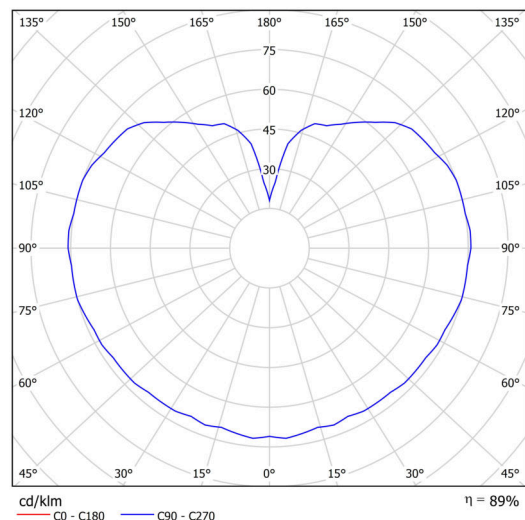

ISIS L1 PM

Produktcode: ISI72376

Art: LED-5L05E500ZL11/PM1/L100 C DALI 3K#

Kurzbeschreibung der leuchte: Schwarze Farbe |

Pendelleuchte mit LED | dimmbares DALI | PMMA-Schirm

Technisch

Arten von leuchten	Dimmbar
Befestigungsart	Aufgehängt - Draht
Basismaterial	Stahl
Schattenmaterial	glänzendes Polymethylmethacrylat
Grundfarbe	Schwarz Ral9005
Schattenfarbe	Weiß
Schatten halten	Halter aus Stahl
Montageort	Decke
Breite	200 mm
Länge	200 mm
Höhe	200 mm
Durchmesser	ø 200 mm
Scharnierlänge	1000 mm
Montageloch	keiner
Kabeldurchgang	keiner
Energieklasse	D
Schlagfestigkeit	IK06
Betriebstemperatur	von -20°C bis +30°C

Elektrisch

Energieverbrauch	8 W
Schutz vor Eindringen	IP40
Steckdose	LED modul
Klemme	keiner
Anzahl der Leuchte pro Spannungssicherung B16A	45 Stck
Anzahl der Leuchte pro Spannungssicherung C16A	70 Stck

Leuchtend

Leuchtenlichtstrom	1080 lm
Lichtstrom der quelle	1230 lm
Leuchteneffizienz	135 lm/W
Temperature	3000 K
LED-Lebensdauer L80/B10	100000 Std.
CRI	Ra80
MacAdam	3
Fotobiologische Sicherheit der Leuchte	Risk group 0

Eulum-Daten für Berechnungsprogramme sind unter www.osmont.cz verfügbar.