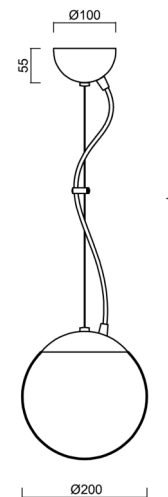

ISIS L1 PM

LED-5L05E500ZL11/PM1/L100 C DALI 3K#

WWW.OSMONT.CZ

ISIS L1 PM

Produktcode: ISI72376

Art: LED-5L05E500ZL11/PM1/L100 C DALI 3K#

Kurzbeschreibung der leuchte: Schwarze Farbe |

Pendelleuchte mit LED | dimmbares DALI | PMMA-Schirm

Technisch

Arten von leuchten	Dimmbar
Befestigungsart	Aufgehängt - Draht
Basismaterial	Stahl
Schattenmaterial	glänzendes Polymethylmethacrylat
Grundfarbe	Schwarz Ral9005
Schattenfarbe	Weiß
Schatten halten	Halter aus Stahl
Montageort	Decke
Breite	200 mm
Länge	200 mm
Höhe	200 mm
Durchmesser	ø 200 mm
Scharnierlänge	1000 mm
Montageloch	keiner
Kabeldurchgang	keiner
Energieklasse	D
Schlagfestigkeit	IK06
Betriebstemperatur	von -20°C bis +30°C

Elektrisch

Energieverbrauch	8 W
Schutz vor Eindringen	IP40
Steckdose	LED modul
Klemme	keiner
Anzahl der Leuchte pro Spannungssicherung B16A	45 Stck
Anzahl der Leuchte pro Spannungssicherung C16A	70 Stck

Eulum-Daten für Berechnungsprogramme sind unter www.osmont.cz verfügbar.

Logistik

EAN	8591728046651
Gewicht NTTO	1.5 Kg
Gewicht BTTO	1.8 Kg
Anzahl kartons	2 Stck
Paketvolumen	0.014 m ³
Paket 1 breite	0.21 m
Paket 1 länge	0.21 m
Paket 1 höhe	0.205 m
Garantie*	60 Monate