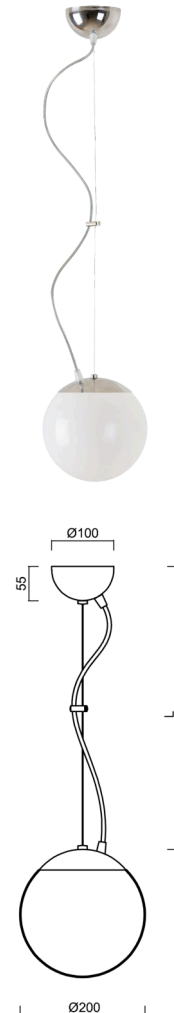

ISIS L1 PM

Produktcode: ISI71631

Art: ZL11/PM1/L100 NL

Kurzbeschreibung der leuchte: Schwarze Pendelleuchte mit Glühbirne ON/OFF und PMMA-Schirm.

Technisch

Arten von leuchten	Klassisch on/off
Befestigungsart	Aufgehängt - Draht
Basismaterial	rostfreier Stahl
Schattenmaterial	glänzendes Polymethylmethacrylat
Grundfarbe	Polierter Edelstahl
Schattenfarbe	Weiß
Schatten halten	Halter aus Stahl
Montageort	Decke
Breite	200 mm
Länge	200 mm
Höhe	200 mm
Durchmesser	ø 200 mm
Scharnierlänge	1000 mm
Montageloch	keiner
Kabeldurchgang	keiner
Schlagfestigkeit	IK06
Betriebstemperatur	von -20°C bis +30°C

Elektrisch

Spannungstyp	AC
Wechselstrom Spannung	220 - 240 V
Energieverbrauch	25 W
Schutz vor Eindringen	IP40
Steckdose	E27
Klemme	keiner

Leuchtend

Fotobiologische Sicherheit der Leuchte	Risk group 0

Eulum-Daten für Berechnungsprogramme sind unter www.osmont.cz verfügbar.