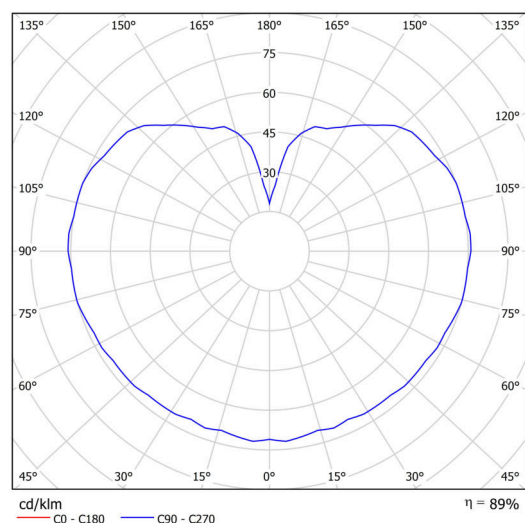

ISIS L1 PM

Produktcode: ISI71631

Art: ZL11/PM1/L100 NL

Kurzbeschreibung der leuchte: Schwarze Pendelleuchte mit Glühbirne ON/OFF und PMMA-Schirm.

Technisch

Arten von leuchten	Klassisch on/off
Befestigungsart	Aufgehängt - Draht
Basismaterial	rostfreier Stahl
Schattenmaterial	glänzendes Polymethylmethacrylat
Grundfarbe	Polierter Edelstahl
Schattenfarbe	Weiß
Schatten halten	Halter aus Stahl
Montageort	Decke
Breite	200 mm
Länge	200 mm
Höhe	200 mm
Durchmesser	ø 200 mm
Scharnierlänge	1000 mm
Montageloch	keiner
Kabeldurchgang	keiner
Schlagfestigkeit	IK06
Betriebstemperatur	von -20°C bis +30°C

Elektrisch

Spannungstyp	AC
Wechselstrom Spannung	220 - 240 V
Energieverbrauch	25 W
Schutz vor Eindringen	IP40
Steckdose	E27
Klemme	keiner

Leuchtend

Fotobiologische Sicherheit der Leuchte	Risk group 0

Eulum-Daten für Berechnungsprogramme sind unter www.osmont.cz verfügbar.