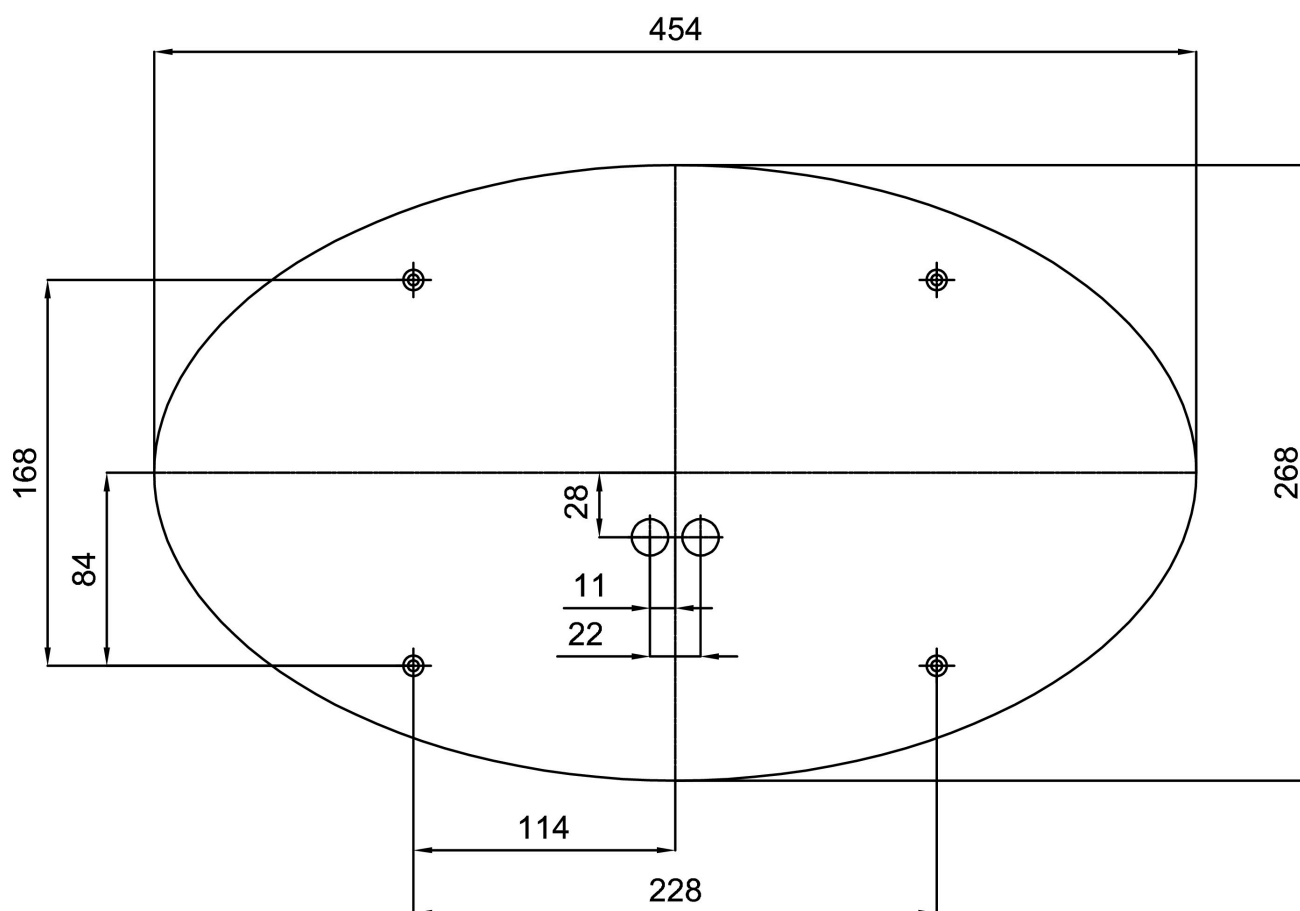

Technisch

Arten von leuchten	Notfall kombiniert SELFTEST
Befestigungsart	Aufbauleuchten
Basismaterial	Stahl
Schattenmaterial	dreischichtiges Glas TRIPLEX OPAL
Grundfarbe	Weiß Ral9003
Schattenfarbe	Weiß
Schatten halten	Faltsystem
Montageort	Wand / Decke
Breite	495 mm
Länge	310 mm
Höhe	95 mm
Montageloch	4xØ5mm
Kabeldurchgang	2xØ16mm
Energieklasse	D
Schlagfestigkeit	IK01
Betriebstemperatur	von -20°C bis +30°C

Eulum-Daten für Berechnungsprogramme sind unter www.osmont.cz verfügbar.

Logistik

EAN	8591728151515
Gewicht NTTO	4 Kg
Gewicht BTTO	4.3 Kg
Anzahl kartons	1 Stck
Paketvolumen	0.018 m ³
Paket 1 breite	0.51 m
Paket 1 länge	0.33 m
Paket 1 höhe	0.105 m
Garantie*	60 Monate

*Die Garantie für die Batterien gilt für 12 Monate ab Kaufdatum.

Einbaumaße:

Zusätzliches Sortiment:

Lampenschirm

Produktcode	Name	Farbe	Beschreibung	Bild	Zeichnung
20108	208	Weiß	příslušenství	