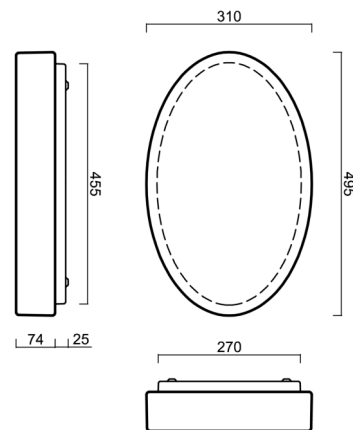

GEMINI 2

LED-1L48E700U48/208 NK3HST 4K#

WWW.OSMONT.CZ

GEMINI 2

Produktcode: GEM48700

Art: LED-1L48E700U48/208 NK3HST 4K#

Kurzbeschreibung der leuchte: Weiß Farbe| Decke oder Wand
LED-Licht mit kombinierter Notfallsicherung (mit Selbsttest) |
TRIPLEX OPAL mundgeblasener Glasschirm|

Technisch

Arten von leuchten	Notfall kombiniert SELFTEST
Befestigungsart	Aufbauleuchten
Basismaterial	Stahl
Schattenmaterial	dreischichtiges Glas TRIPLEX OPAL
Grundfarbe	Weiß Ral9003
Schattenfarbe	Weiß
Schatten halten	Faltsystem
Montageort	Wand / Decke
Breite	495 mm
Länge	310 mm
Höhe	95 mm
Montageloch	4xØ5mm
Kabeldurchgang	2xØ16mm
Energieklasse	D
Schlagfestigkeit	IK01
Betriebstemperatur	von -20°C bis +30°C

Eulum-Daten für Berechnungsprogramme sind unter www.osmont.cz verfügbar.

Logistik

EAN	8591728151515
Gewicht NTTO	4 Kg
Gewicht BTTO	4.3 Kg
Anzahl kartons	1 Stck
Paketvolumen	0.018 m ³
Paket 1 breite	0.51 m
Paket 1 länge	0.33 m
Paket 1 höhe	0.105 m
Garantie*	60 Monate

*Die Garantie für die Batterien gilt für 12 Monate ab Kaufdatum.

Einbaumaße:

Zusätzliches Sortiment:

Lampenschirm

Produktcode	Name	Farbe	Beschreibung	Bild	Zeichnung
20108	208	Weiß	příslušenství	