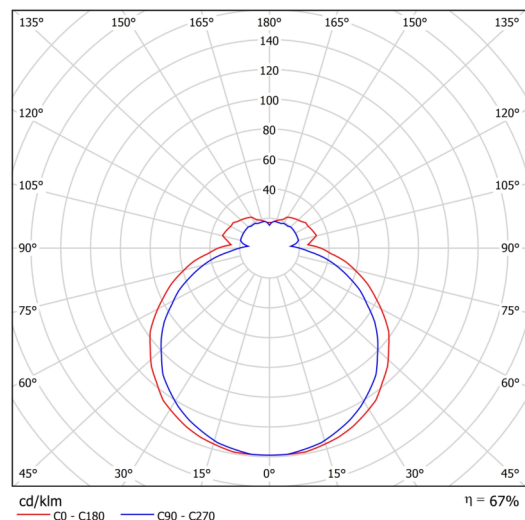

Leuchtend

Leuchtenlichtstrom	2830 lm
Lichtstrom der quelle	4220 lm
Lichtstrom der Lichtquelle im Notbetrieb	200 lm
Temperature	4000 K
LED-Lebensdauer L80/B10	100000 Std.
CRI	Ra80
MacAdam	3
Fotobiologische Sicherheit der Leuchte	Risk group 0

Eulum-Daten für Berechnungsprogramme sind unter www.osmont.cz verfügbar.