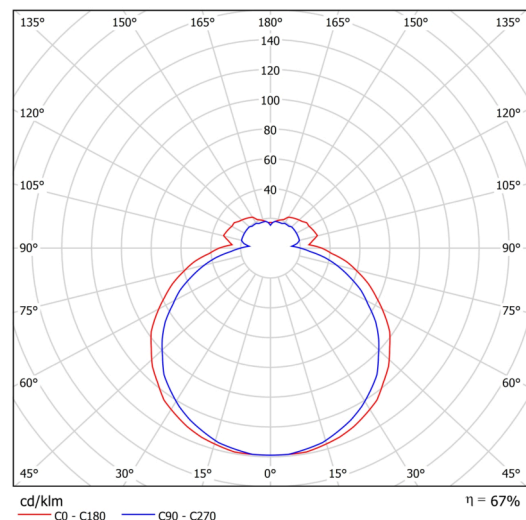

Leuchtend

Leuchtenlichtstrom	2830 lm
Lichtstrom der Quelle	4220 lm
Lichtstrom der Lichtquelle im Notbetrieb	150 lm
Leuchteneffizienz	104 lm/W
Temperatur	4000 K
LED-Lebensdauer L80/B10	100000 Std.
CRI	Ra80
MacAdam	3