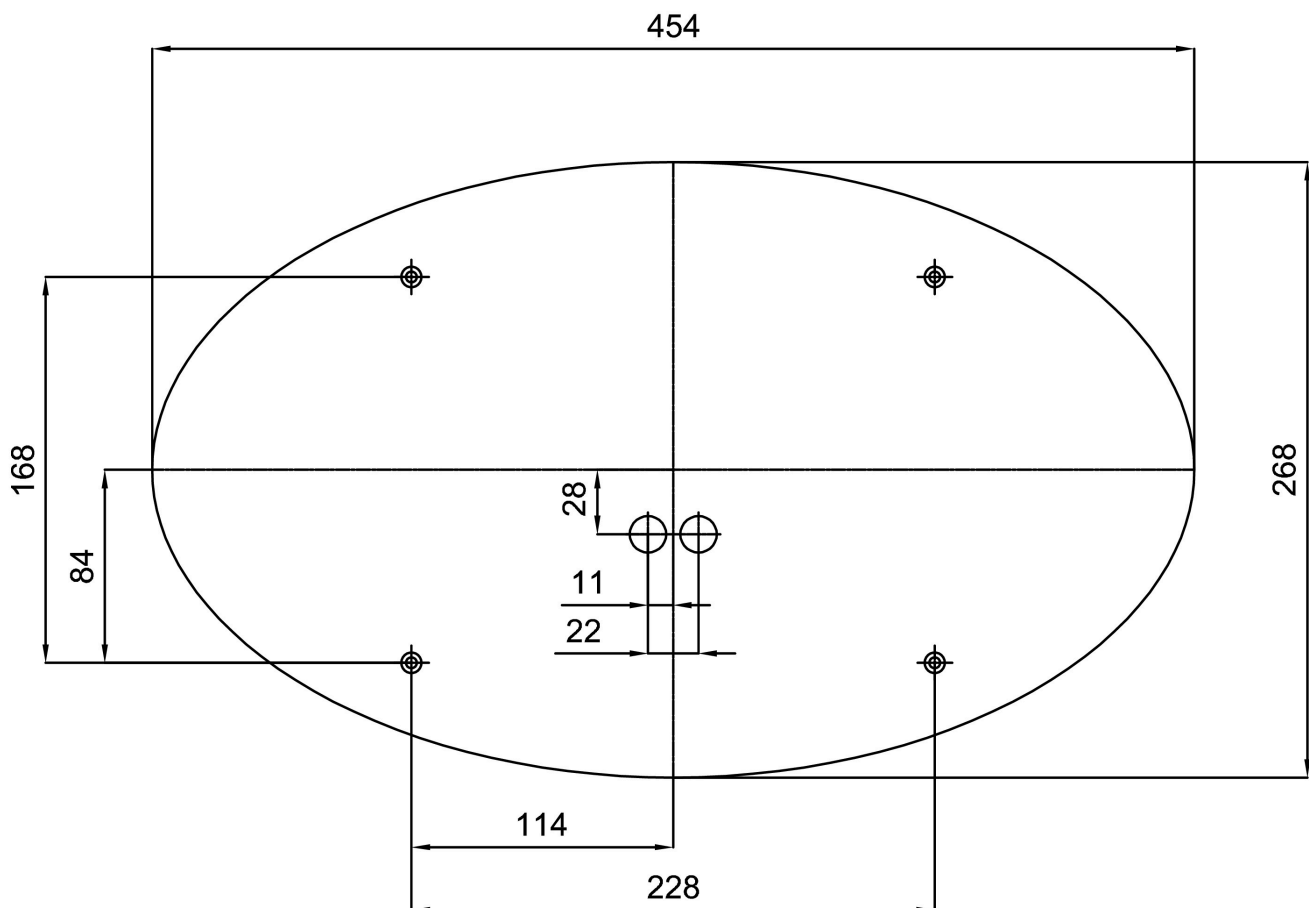

TECHNISCHES ARBEITSBLATT

Eulum-Daten für Berechnungsprogramme sind unter www.osmont.cz verfügbar.

Logistik

EAN	8591728121525
Gewicht NTTO	4 Kg
Gewicht BTTO	4.3 Kg
Anzahl kartons	1 Stck
Paketvolumen	0.018 m ³
Paket 1 breite	0.33 m
Paket 1 länge	0.51 m
Paket 1 höhe	0.105 m
Garantie*	60 Monate

*Die Garantie für die Batterien gilt für 12 Monate ab Kaufdatum.

Einbaumaße:

Zusätzliches Sortiment:

Lampenschirm

Produktcode	Name	Farbe	Beschreibung	Bild	Zeichnung
20108	208	Weiß		