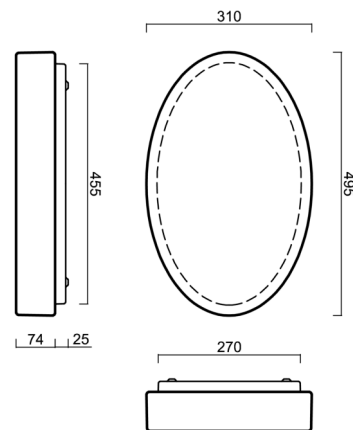

GEMINI 2

LED-1L48E700U48/208/NK1W 4K#

WWW.OSMONT.CZ

GEMINI 2

Produktcode: GEM48698

Art: LED-1L48E700U48/208/NK1W 4K#

Kurzbeschreibung der leuchte: Weiße anliegende LED-Kombi-Notleuchte und Glasschirm TRIPLEX OPAL.

Technisch

Arten von leuchten	Notfall kombiniert
Befestigungsart	Aufbauleuchten
Basismaterial	Stahl
Schattenmaterial	dreischichtiges Glas TRIPLEX OPAL
Grundfarbe	Weiß Ral9003
Schattenfarbe	Weiß
Schatten halten	Faltsystem
Montageort	Wand / Decke
Breite	495 mm
Länge	310 mm
Höhe	95 mm
Montageloch	4xØ5mm
Kabeldurchgang	2xØ16mm
Energieklasse	D
Schlagfestigkeit	IK01
Betriebstemperatur	von -20°C bis +30°C

TECHNISCHES ARBEITSBLATT

Eulum-Daten für Berechnungsprogramme sind unter www.osmont.cz verfügbar.

Logistik

EAN	8591728121525
Gewicht NTTO	4 Kg
Gewicht BTTO	4.3 Kg
Anzahl kartons	1 Stck
Paketvolumen	0.018 m ³
Paket 1 breite	0.33 m
Paket 1 länge	0.51 m
Paket 1 höhe	0.105 m
Garantie*	60 Monate

*Die Garantie für die Batterien gilt für 12 Monate ab Kaufdatum.

Einbaumaße:

Zusätzliches Sortiment:

Lampenschirm

Produktcode	Name	Farbe	Beschreibung	Bild	Zeichnung
20108	208	Weiß		