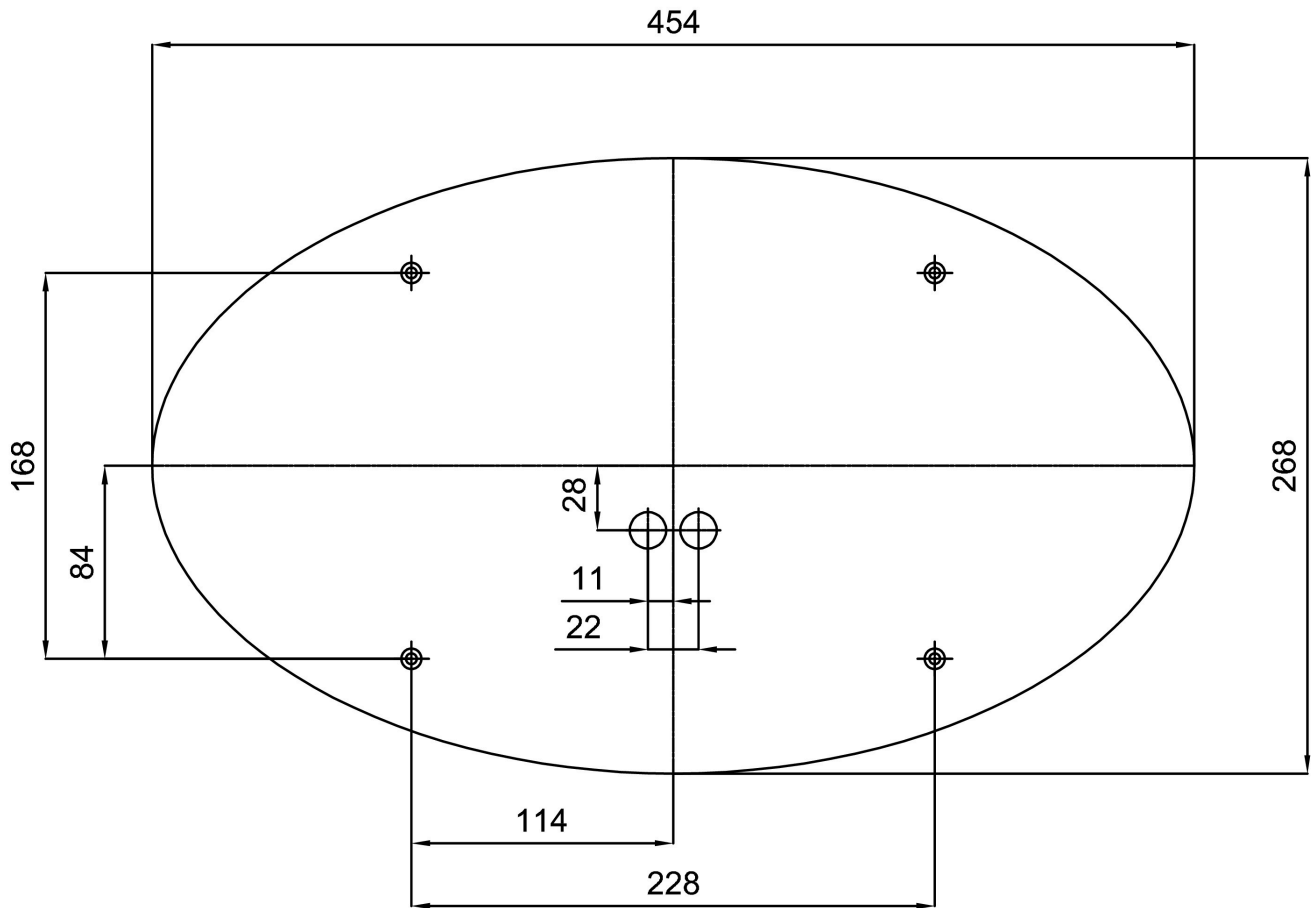

Technisch

Arten von Leuchten	Notfall kombiniert
Befestigungsart	Aufbauleuchten
Basismaterial	Stahl
Schattenmaterial	dreischichtiges Glas TRIPLEX OPAL
Grundfarbe	Weiß Ral9003
Schattenfarbe	Weiß
Schatten halten	Faltsystem
Montageort	Wand / Decke
Breite	495 mm
Länge	310 mm
Höhe	95 mm
Montageloch	4xØ5mm
Kabeldurchgang	2xØ16mm
Energieklasse	D
Schlagfestigkeit	IK01
Betriebstemperatur	von -20°C bis +30°C

Fotobiologische Sicherheit der Leuchte	Risk group 0
--	--------------

Eulum-Daten für Berechnungsprogramme sind unter www.osmont.cz verfügbar.

Logistik

EAN	8591728121525
Gewicht NTTO	4 Kg
Gewicht BTTO	4.3 Kg
Anzahl kartons	1 Stck
Paketvolumen	0.018 m ³
Paket 1 breite	0.33 m
Paket 1 länge	0.51 m
Paket 1 höhe	0.105 m
Garantie*	60 Monate

*Die Garantie für die Batterien gilt für 12 Monate ab Kaufdatum.

Einbaumaße:

Zusätzliches Sortiment:

Lampenschirm

Produktcode	Name	Farbe	Beschreibung	Bild	Zeichnung
20108	208	Weiß	příslušenství	