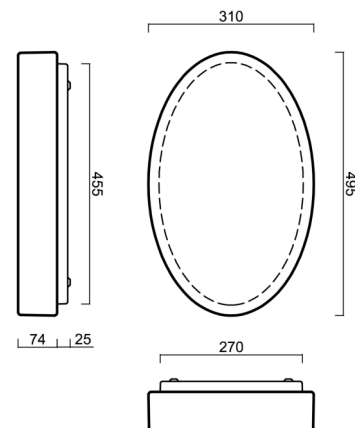

GEMINI 2

LED-1L48E700U48/208/NK1W 4K#

WWW.OSMONT.CZ

GEMINI 2

Produktcode: GEM48698

Art: LED-1L48E700U48/208/NK1W 4K#

Kurzbeschreibung der Leuchte: Weiß Farbe | Decke oder Wand
LED-Licht mit kombinierter Notfallsicherung | TRIPLEX OPAL
mundgeblasener Glasschirm

Technisch

Arten von Leuchten	Notfall kombiniert
Befestigungsart	Aufbauleuchten
Basismaterial	Stahl
Schattenmaterial	dreischichtiges Glas TRIPLEX OPAL
Grundfarbe	Weiß Ral9003
Schattenfarbe	Weiß
Schatten halten	Faltsystem
Montageort	Wand / Decke
Breite	495 mm
Länge	310 mm
Höhe	95 mm
Montageloch	4xØ5mm
Kabeldurchgang	2xØ16mm
Energieklasse	D
Schlagfestigkeit	IK01
Betriebstemperatur	von -20°C bis +30°C

Elektrisch

Energieverbrauch	27 W
Schutz vor Eindringen	IP43
Steckdose	LED modul
Akku-Typ	NiCd
Notzeit	3 Std.
SELFTEST	nein
Klemme	Schnappklemmenblock
Anzahl der Leuchte pro Spannungssicherung B10A	26 Stck
Anzahl der Leuchte pro Spannungssicherung B16A	40 Stck
Anzahl der Leuchte pro Spannungssicherung C10A	30 Stck
Anzahl der Leuchte pro Spannungssicherung C16A	48 Stck

Fotobiologische Sicherheit der Leuchte	Risk group 0
--	--------------

Eulum-Daten für Berechnungsprogramme sind unter www.osmont.cz verfügbar.

Logistik

EAN	8591728121525
Gewicht NTTO	4 Kg
Gewicht BTTO	4.3 Kg
Anzahl kartons	1 Stck
Paketvolumen	0.018 m ³
Paket 1 breite	0.33 m
Paket 1 länge	0.51 m
Paket 1 höhe	0.105 m
Garantie*	60 Monate