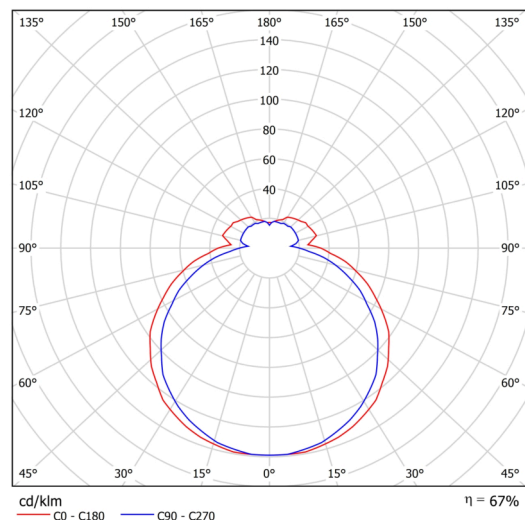

Leuchtend

Leuchtenlichtstrom	2830 lm
Lichtstrom der quelle	4220 lm
Lichtstrom der Lichtquelle im Notbetrieb	150 lm
Leuchteneffizienz	104 lm/W
Temperature	4000 K
LED-Lebensdauer L80/B10	100000 Std.
CRI	Ra80
MacAdam	3
Fotobiologische Sicherheit der Leuchte	Risk group 0