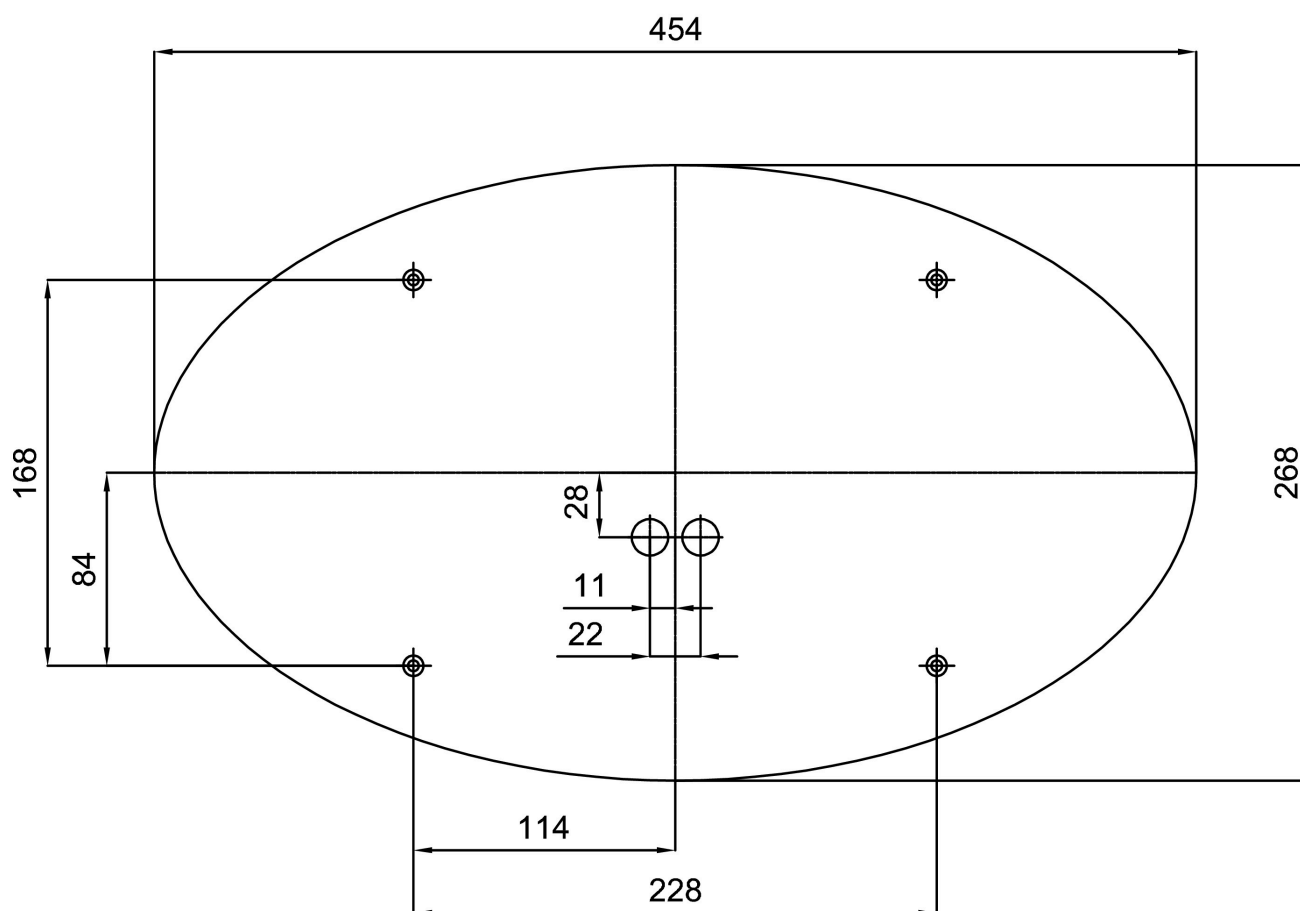

Logistik

EAN	8591728121501
Gewicht NTTO	3.85 Kg
Gewicht BTTO	4.2 Kg
Anzahl kartons	1 Stck
Paketvolumen	0.018 m³
Paket 1 breite	0.33 m
Paket 1 länge	0.51 m
Paket 1 höhe	0.105 m
Garantie*	60 Monate

*Die Garantie für die Batterien gilt für 12 Monate ab Kaufdatum.

Einbaumaße: