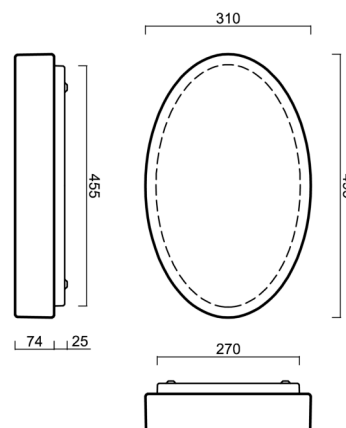

# GEMINI 2

Produktcode: GEM48696

Art: LED-1L48E700U48/208 DALI 4K#

Kurzbeschreibung der leuchte: Weiße anliegende LED-Leuchte DALI und Glasschirm TRIPLEX OPAL.

## Technisch

Arten von leuchten	Dimmbar
Befestigungsart	Aufbauleuchten
Basismaterial	Stahl
Schattenmaterial	dreischichtiges Glas TRIPLEX OPAL
Grundfarbe	Weiß Ral9003
Schattenfarbe	Weiß
Schatten halten	Faltsystem
Montageort	Wand / Decke
Breite	495 mm
Länge	310 mm
Höhe	95 mm
Montageloch	4xØ5mm
Kabeldurchgang	2xØ16mm
Energieklasse	D
Schlagfestigkeit	IK01
Betriebstemperatur	von -20°C bis +30°C

Eulum-Daten für Berechnungsprogramme sind unter [www.osmont.cz](http://www.osmont.cz) verfügbar.

Logistik

EAN	8591728121501
Gewicht NTTO	3.85 Kg
Gewicht BTTO	4.2 Kg
Anzahl kartons	1 Stck
Paketvolumen	0.018 m <sup>3</sup>
Paket 1 breite	0.33 m
Paket 1 länge	0.51 m
Paket 1 höhe	0.105 m
Garantie*	60 Monate

## Lampenschirm

Produktcode	Name	Farbe	Beschreibung	Bild	Zeichnung
20108	208	Weiß		