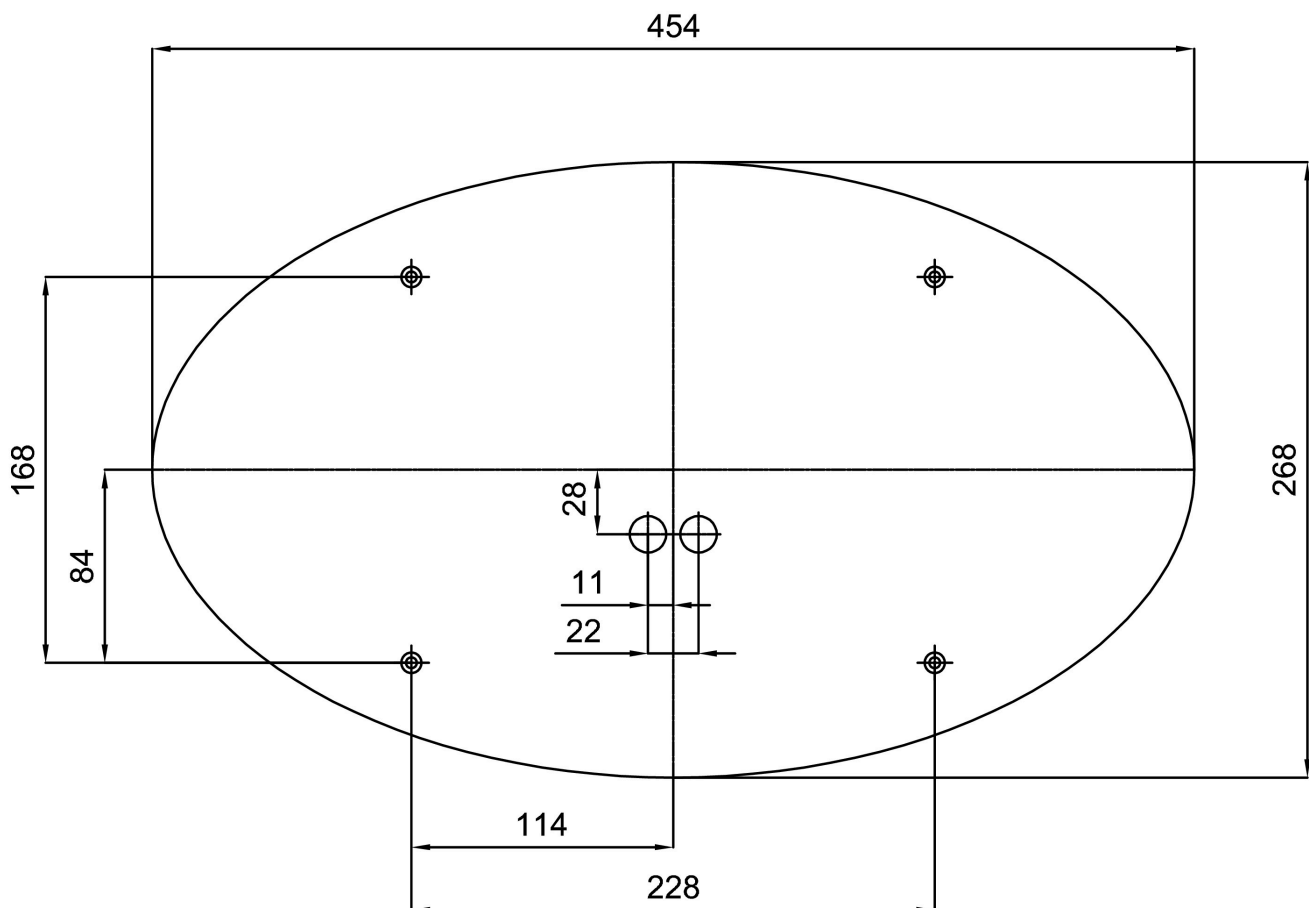

TECHNISCHES ARBEITSBLATT

Eulum-Daten für Berechnungsprogramme sind unter www.osmont.cz verfügbar.

Logistik

EAN	8591728121440
Gewicht NTTO	4 Kg
Gewicht BTTO	4.3 Kg
Anzahl kartons	1 Stck
Paketvolumen	0.018 m ³
Paket 1 breite	0.33 m
Paket 1 länge	0.51 m
Paket 1 höhe	0.105 m
Garantie*	60 Monate

*Die Garantie für die Batterien gilt für 12 Monate ab Kaufdatum.

Einbaumaße:

Zusätzliches Sortiment:

Lampenschirm

Produktcode	Name	Farbe	Beschreibung	Bild	Zeichnung
20108	208	Weiß		