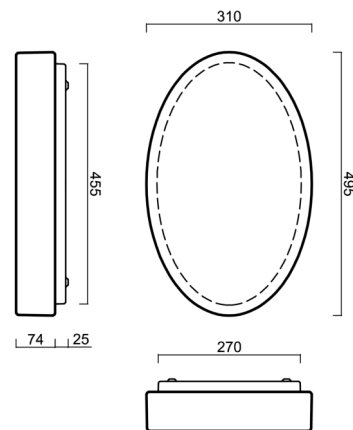

GEMINI 2

LED-1L48E700U48/208/NK1W 3K#

WWW.OSMONT.CZ

GEMINI 2

Produktcode: GEM48198

Art: LED-1L48E700U48/208/NK1W 3K#

Kurzbeschreibung der leuchte: Weiße anliegende LED-Kombi-Notleuchte und Glasschirm TRIPLEX OPAL.

Technisch

Arten von leuchten	Notfall kombiniert
Befestigungsart	Aufbauleuchten
Basismaterial	Stahl
Schattenmaterial	dreischichtiges Glas TRIPLEX OPAL
Grundfarbe	Weiß Ral9003
Schattenfarbe	Weiß
Schatten halten	Faltsystem
Montageort	Wand / Decke
Breite	495 mm
Länge	310 mm
Höhe	95 mm
Montageloch	4xØ5mm
Kabeldurchgang	2xØ16mm
Energieklasse	D
Schlagfestigkeit	IK01
Betriebstemperatur	von -20°C bis +30°C

TECHNISCHES ARBEITSBLATT

Eulum-Daten für Berechnungsprogramme sind unter www.osmont.cz verfügbar.

Logistik

EAN	8591728121440
Gewicht NTTO	4 Kg
Gewicht BTTO	4.3 Kg
Anzahl kartons	1 Stck
Paketvolumen	0.018 m ³
Paket 1 breite	0.33 m
Paket 1 länge	0.51 m
Paket 1 höhe	0.105 m
Garantie*	60 Monate

*Die Garantie für die Batterien gilt für 12 Monate ab Kaufdatum.

Einbaumaße:

Zusätzliches Sortiment:

Lampenschirm

Produktcode	Name	Farbe	Beschreibung	Bild	Zeichnung
20108	208	Weiß		