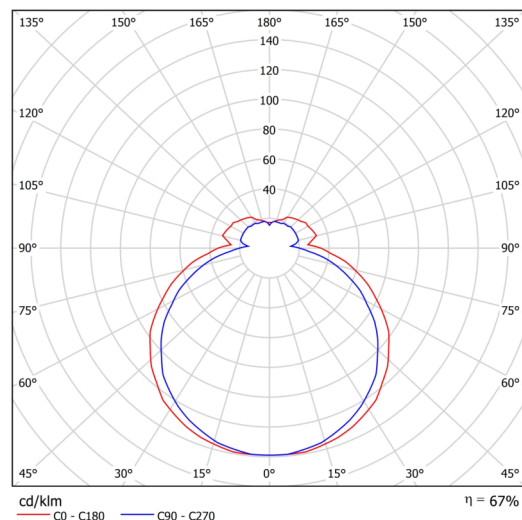

Leuchtend

Leuchtenlichtstrom	2710 lm
Lichtstrom der quelle	4040 lm
Lichtstrom der Lichtquelle im Notbetrieb	150 lm
Leuchteneffizienz	100 lm/W
Temperature	3000 K
LED-Lebensdauer L80/B10	100000 Std.
CRI	Ra80
MacAdam	3
Fotobiologische Sicherheit der Leuchte	Risk group 0