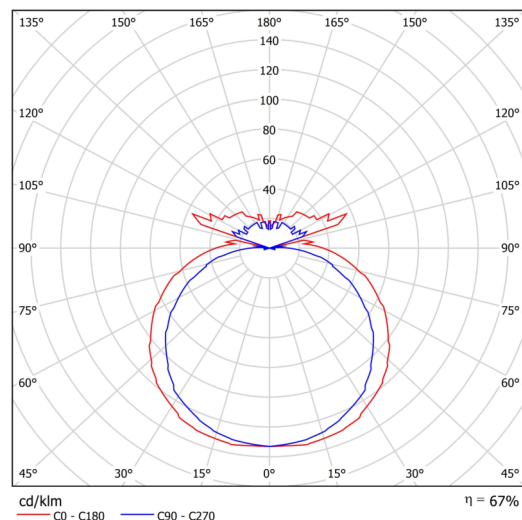

Leuchtend

Fotobiologische Sicherheit der Leuchte	Risk group 0

Eulum-Daten für Berechnungsprogramme sind unter www.osmont.cz verfügbar.