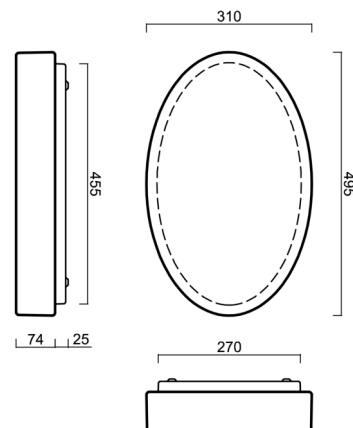

GEMINI 2

IN-22U48/208 HF*

WWW.OSMONT.CZ

GEMINI 2

Produktcode: GEM44259

Art: IN-22U48/208 HF*

Kurzbeschreibung der Leuchte: Weiße anliegende Sensorleuchte mit Glühbirne und Glasschirm TRIPLEX OPAL.

Technisch

Arten von Leuchten	Sensor
Befestigungsart	Aufbauleuchten
Basismaterial	Stahl
Schattenmaterial	dreischichtiges Glas TRIPLEX OPAL
Grundfarbe	Weiß Ral9003
Schattenfarbe	Weiß
Schatten halten	Faltsystem
Montageort	Wand / Decke
Breite	495 mm
Länge	310 mm
Höhe	95 mm
Montageloch	4xØ5mm
Kabeldurchgang	2xØ16mm
Schlagfestigkeit	IK01
Betriebstemperatur	von -20°C bis +30°C

Eulum-Daten für Berechnungsprogramme sind unter www.osmont.cz verfügbar.

Logistik

EAN	8591728442590
Gewicht NTTO	3.6 Kg
Gewicht BTTO	4.1 Kg
Anzahl kartons	1 Stck
Paketvolumen	0.019 m ³
Paket 1 breite	0.33 m
Paket 1 länge	0.51 m
Paket 1 höhe	0.11 m
Garantie*	60 Monate

*Die Garantie für die Batterien gilt für 12 Monate ab Kaufdatum.

Einbaumaße:

Zusätzliches Sortiment:

Lampenschirm

Produktcode	Name	Farbe	Beschreibung	Bild	Zeichnung
20108	208	Weiß		