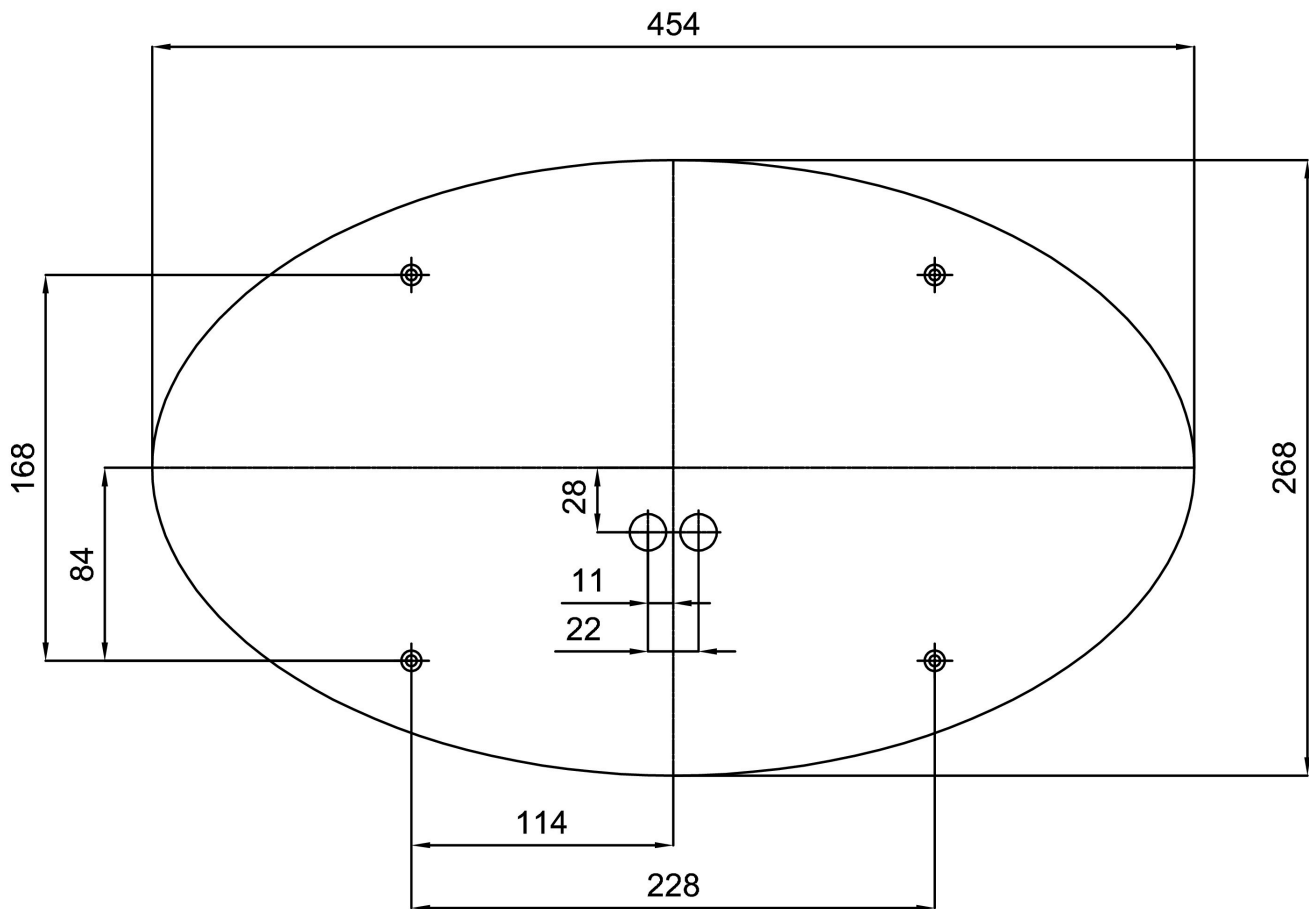

Arten von Leuchten	Sensor
Befestigungsart	Aufbauleuchten
Basismaterial	Stahl
Schattenmaterial	dreischichtiges Glas TRIPLEX OPAL
Grundfarbe	Weiß Ral9003
Schattenfarbe	Weiß
Schatten halten	Faltsystem
Montageort	Wand / Decke
Breite	495 mm
Länge	310 mm
Höhe	95 mm
Montageloch	4xØ5mm
Kabeldurchgang	2xØ16mm
Schlagfestigkeit	IK01
Betriebstemperatur	von -20°C bis +30°C

Eulum-Daten für Berechnungsprogramme sind unter www.osmont.cz verfügbar.

Logistik

EAN	8591728442590
Gewicht NTTO	3.6 Kg
Gewicht BTTO	4.1 Kg
Anzahl kartons	1 Stck
Paketvolumen	0.019 m ³
Paket 1 breite	0.33 m
Paket 1 länge	0.51 m
Paket 1 höhe	0.11 m
Garantie*	60 Monate

*Die Garantie für die Batterien gilt für 12 Monate ab Kaufdatum.

Einbaumaße:

Zusätzliches Sortiment:

Lampenschirm

Produktcode	Name	Farbe	Beschreibung	Bild	Zeichnung
20108	208	Weiß		