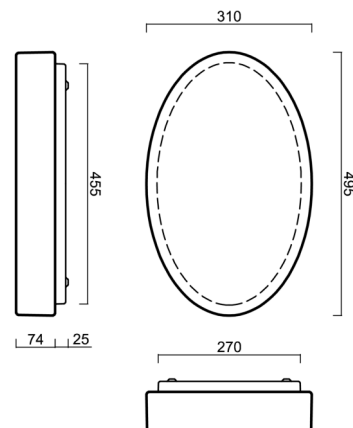

# GEMINI 2

Produktcode: GEM44256

Art: IN-22U48/208\*

Kurzbeschreibung der Leuchte: Weiße anliegende Leuchte mit Glühbirne ON/OFF und Glasschirm TRIPLEX OPAL.

## Technisch

Arten von Leuchten	Klassisch on/off
Befestigungsart	Aufbauleuchten
Basismaterial	Stahl
Schattenmaterial	dreischichtiges Glas TRIPLEX OPAL
Grundfarbe	Weiß Ral9003
Schattenfarbe	Weiß
Schatten halten	Faltsystem
Montageort	Wand / Decke
Breite	495 mm
Länge	310 mm
Höhe	95 mm
Montageloch	4xØ5mm
Kabeldurchgang	2xØ16mm
Schlagfestigkeit	IK01
Betriebstemperatur	von -20°C bis +30°C

## Lampenschirm

Produktcode	Name	Farbe	Beschreibung	Bild	Zeichnung
20108	208	Weiß		