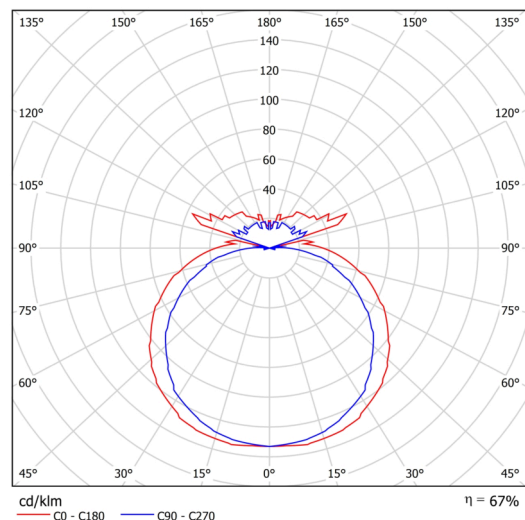

Leuchtend

Fotobiologische Sicherheit der Leuchte	Risk group 0

Eulum-Daten für Berechnungsprogramme sind unter www.osmont.cz verfügbar.