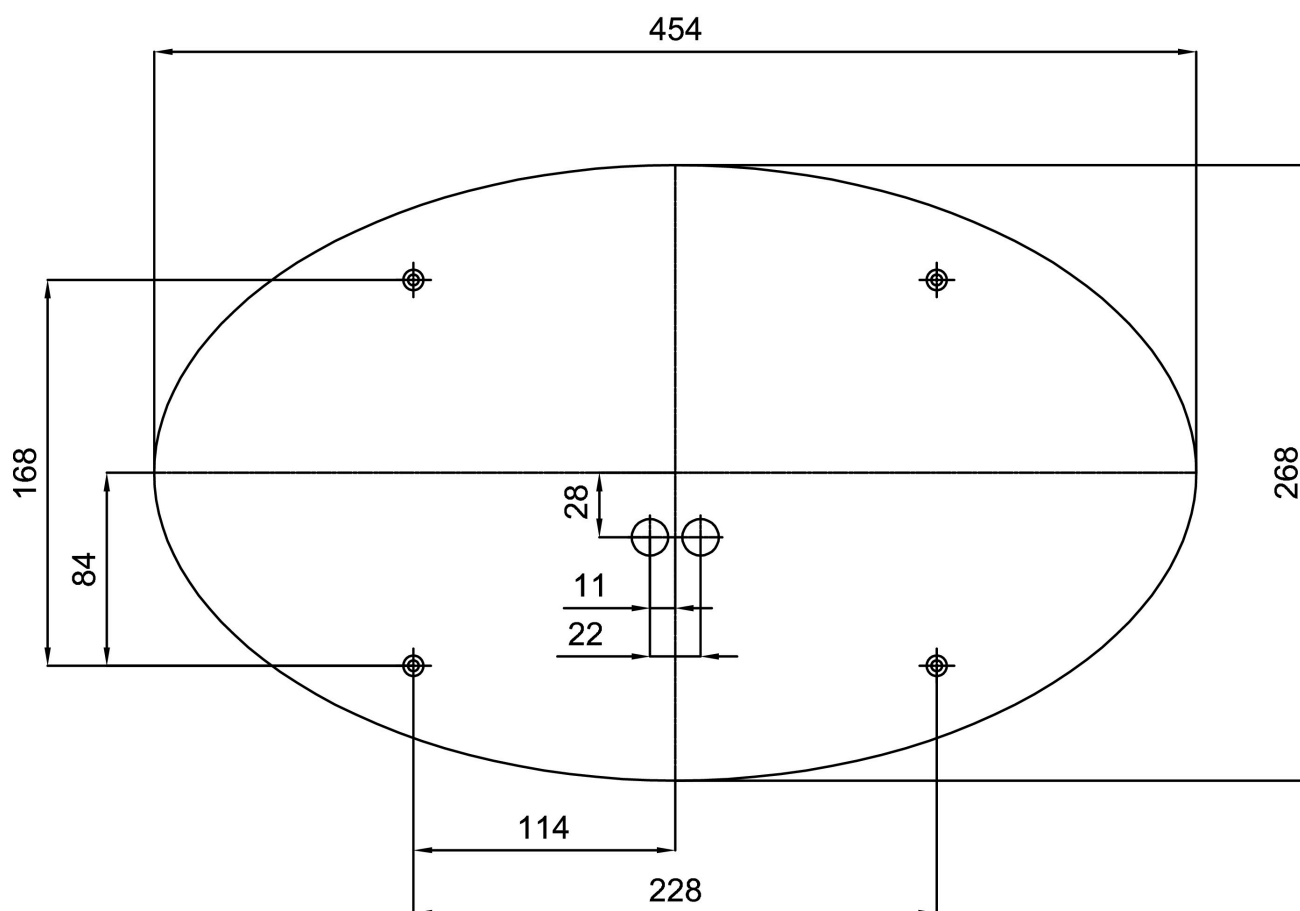

Logistik

EAN	8591728442569
Gewicht NTTO	3.4 Kg
Gewicht BTTO	3.9 Kg
Anzahl kartons	1 Stck
Paketvolumen	0.019 m³
Paket 1 breite	0.33 m
Paket 1 länge	0.51 m
Paket 1 höhe	0.11 m
Garantie*	60 Monate

*Die Garantie für die Batterien gilt für 12 Monate ab Kaufdatum.

Einbaumaße: