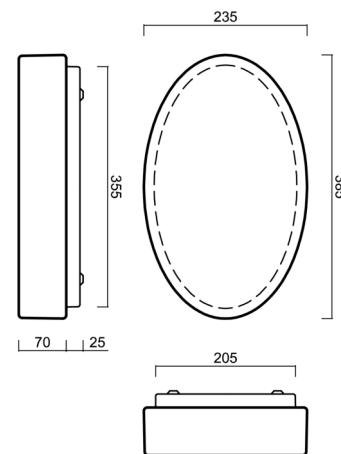

GEMINI 1

LED-1L47E700U47/207 DALI 4K#

WWW.OSMONT.CZ

GEMINI 1

Produktcode: GEM48690

Art: LED-1L47E700U47/207 DALI 4K#

Kurzbeschreibung der leuchte: Weiße anliegende LED-Leuchte DALI und Glasschirm TRIPLEX OPAL.

Technisch

Arten von leuchten	Dimmbar
Befestigungsart	Aufbauleuchten
Basismaterial	Stahl
Schattenmaterial	dreischichtiges Glas TRIPLEX OPAL
Grundfarbe	Weiß Ral9003
Schattenfarbe	Weiß
Schatten halten	Faltsystem
Montageort	Wand / Decke
Breite	385 mm
Länge	235 mm
Höhe	95 mm
Montageloch	4xØ5mm
Kabeldurchgang	2xØ16mm
Energieklasse	D
Schlagfestigkeit	IK01

Eulum-Daten für Berechnungsprogramme sind unter www.osmont.cz verfügbar.

Logistik

EAN	8591728121464
Gewicht NTTO	2.75 Kg
Gewicht BTTO	2.9 Kg
Anzahl kartons	1 Stck
Paketvolumen	0.01 m ³
Paket 1 breite	0.25 m
Paket 1 länge	0.395 m
Paket 1 höhe	0.1 m
Garantie*	60 Monate

*Die Garantie für die Batterien gilt für 12 Monate ab Kaufdatum.

Einbaumaße:

Zusätzliches Sortiment:

Lampenschirm

Produktcode	Name	Farbe	Beschreibung	Bild	Zeichnung
20107	207	Weiß		