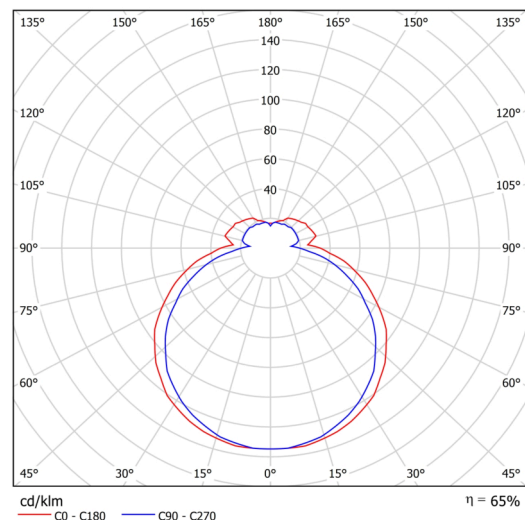

Leuchtend

Leuchtenlichtstrom	1830 lm
Lichtstrom der quelle	2810 lm
Leuchteneffizienz	101 lm/W
Temperature	4000 K
LED-Lebensdauer L80/B10	100000 Std.
CRI	Ra80
MacAdam	3
Fotobiologische Sicherheit der Leuchte	Risk group 0

Eulum-Daten für Berechnungsprogramme sind unter www.osmont.cz verfügbar.