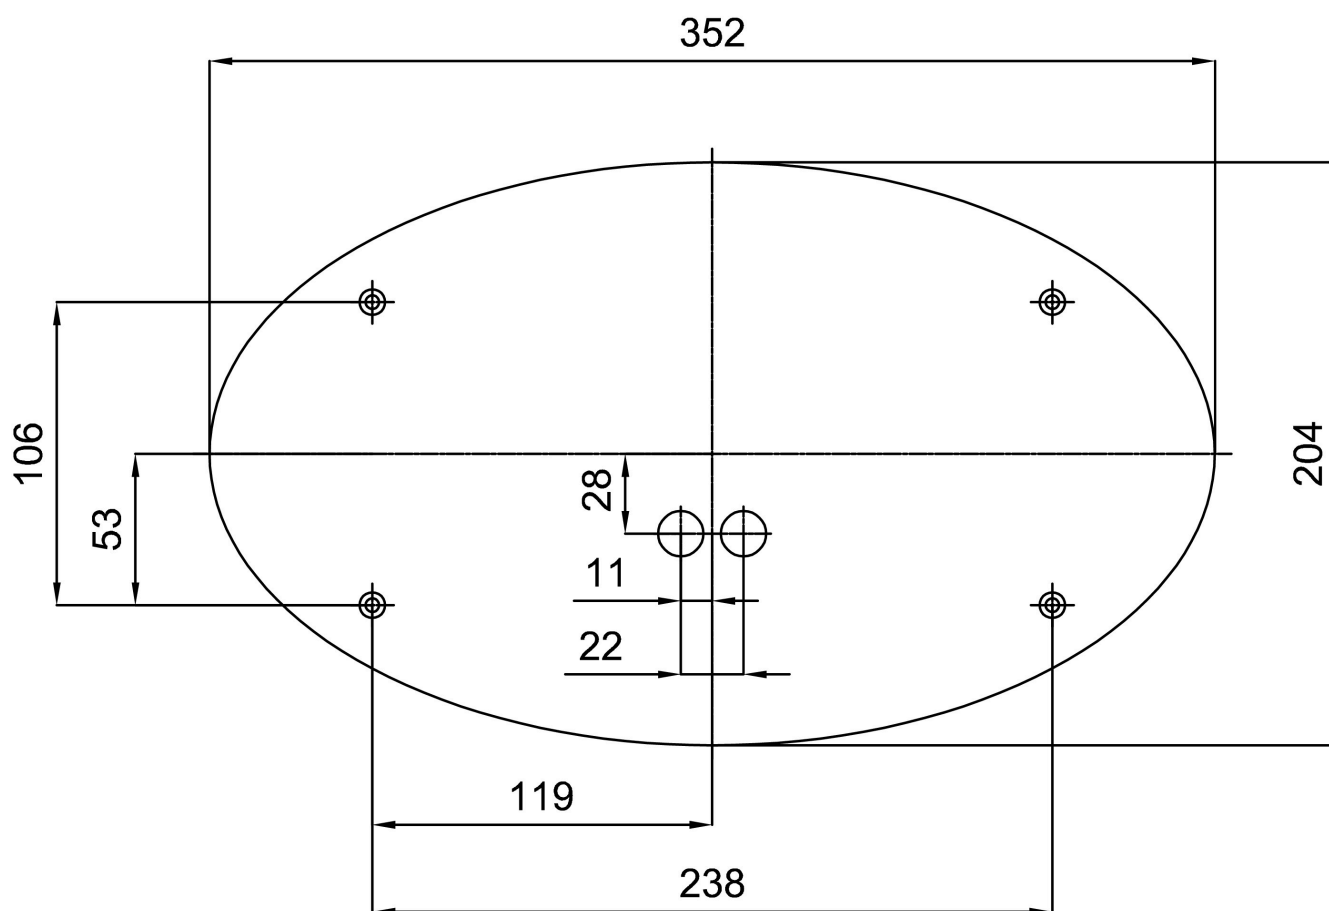

Technisch

Arten von leuchten	Dimmbar
Befestigungsart	Aufbauleuchten
Basismaterial	Stahl
Schattenmaterial	dreischichtiges Glas TRIPLEX OPAL
Grundfarbe	Weiß Ral9003
Schattenfarbe	Weiß
Schatten halten	Faltsystem
Montageort	Wand / Decke
Breite	385 mm
Länge	235 mm
Höhe	95 mm
Montageloch	4xØ5mm
Kabeldurchgang	2xØ16mm
Energieklasse	D
Schlagfestigkeit	IK01

Eulum-Daten für Berechnungsprogramme sind unter www.osmont.cz verfügbar.

Logistik

EAN	8591728121464
Gewicht NTTO	2.75 Kg
Gewicht BTTO	2.9 Kg
Anzahl kartons	1 Stck
Paketvolumen	0.01 m ³
Paket 1 breite	0.25 m
Paket 1 länge	0.395 m
Paket 1 höhe	0.1 m
Garantie*	60 Monate

*Die Garantie für die Batterien gilt für 12 Monate ab Kaufdatum.

Einbaumaße:

Zusätzliches Sortiment:

Lampenschirm

Produktcode	Name	Farbe	Beschreibung	Bild	Zeichnung
20107	207	Weiß		