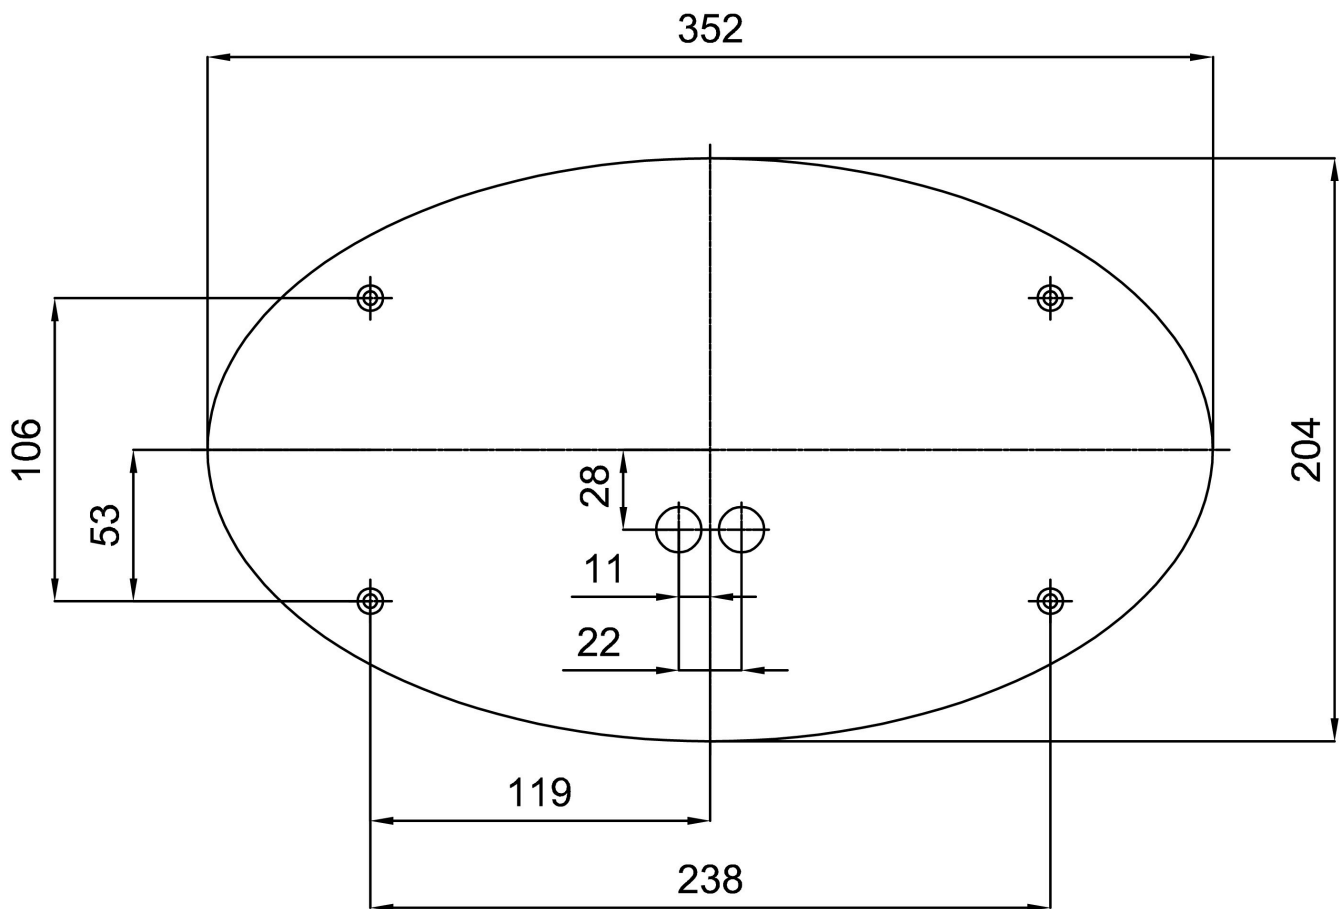

Arten von leuchten	Klassisch on/off
Befestigungsart	Aufbauleuchten
Basismaterial	Stahl
Schattenmaterial	dreischichtiges Glas TRIPLEX OPAL
Grundfarbe	Weiß Ral9003
Schattenfarbe	Weiß
Schatten halten	Faltsystem
Montageort	Wand / Decke
Breite	385 mm
Länge	235 mm
Höhe	95 mm
Montageloch	4xØ5mm
Kabeldurchgang	2xØ16mm
Energieklasse	D
Schlagfestigkeit	IK01
Betriebstemperatur	von -20°C bis +30°C

Leuchtend

Leuchtenlichtstrom	1830 lm
Lichtstrom der quelle	2810 lm
Leuchteneffizienz	101 lm/W
Temperature	4000 K
LED-Lebensdauer L80/B10	100000 Std.
CRI	Ra80
MacAdam	3
Fotobiologische Sicherheit der Leuchte	Risk group 0

Eulum-Daten für Berechnungsprogramme sind unter www.osmont.cz verfügbar.

Logistik

EAN	8591728121457
Gewicht NTTO	2.7 Kg
Gewicht BTTO	2.85 Kg
Anzahl kartons	1 Stck
Paketvolumen	0.01 m ³
Paket 1 breite	0.25 m
Paket 1 länge	0.395 m
Paket 1 höhe	0.1 m
Garantie*	60 Monate

*Die Garantie für die Batterien gilt für 12 Monate ab Kaufdatum.

Einbaumaße:

Zusätzliches Sortiment:

Lampenschirm

Produktcode	Name	Farbe	Beschreibung	Bild	Zeichnung
20107	207	Weiß		