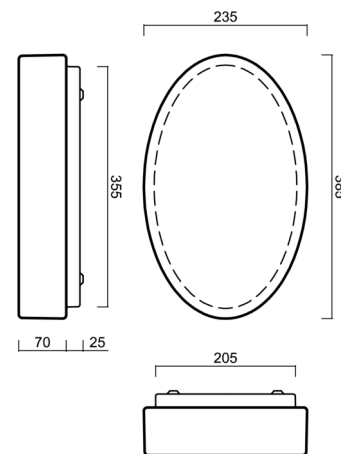

GEMINI 1

LED-1L47E700U47/207 4K#

WWW.OSMONT.CZ

GEMINI 1

Produktcode: GEM48688

Art: LED-1L47E700U47/207 4K#

Kurzbeschreibung der leuchte: Weiße anliegende LED-Leuchte ON/OFF und Glasschirm TRIPLEX OPAL.

Technisch

Arten von leuchten	Klassisch on/off
Befestigungsart	Aufbauleuchten
Basismaterial	Stahl
Schattenmaterial	dreischichtiges Glas TRIPLEX OPAL
Grundfarbe	Weiß Ral9003
Schattenfarbe	Weiß
Schatten halten	Faltsystem
Montageort	Wand / Decke
Breite	385 mm
Länge	235 mm
Höhe	95 mm
Montageloch	4xØ5mm
Kabeldurchgang	2xØ16mm
Energieklasse	D
Schlagfestigkeit	IK01
Betriebstemperatur	von -20°C bis +30°C

Elektrisch

Energieverbrauch	18 W
Schutz vor Eindringen	IP43
Steckdose	LED modul
Klemme	Schnappklemmenblock
Anzahl der Leuchte pro Spannungssicherung B10A	37 Stck
Anzahl der Leuchte pro Spannungssicherung B16A	59 Stck
Anzahl der Leuchte pro Spannungssicherung C10A	37 Stck
Anzahl der Leuchte pro Spannungssicherung C16A	59 Stck

Eulum-Daten für Berechnungsprogramme sind unter www.osmont.cz verfügbar.

Logistik

EAN	8591728121457
Gewicht NTTO	2.7 Kg
Gewicht BTTO	2.85 Kg
Anzahl kartons	1 Stck
Paketvolumen	0.01 m ³
Paket 1 breite	0.25 m
Paket 1 länge	0.395 m
Paket 1 höhe	0.1 m
Garantie*	60 Monate