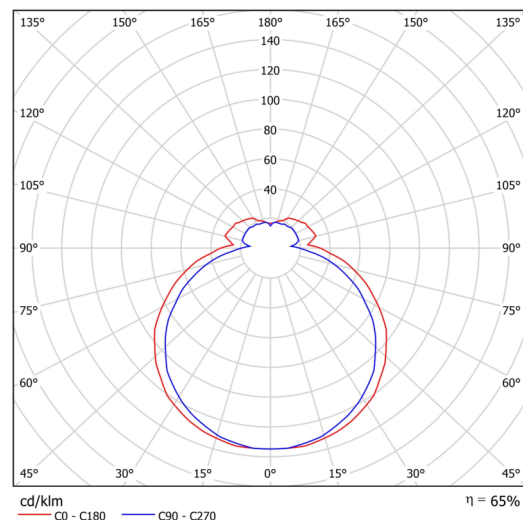

Arten von leuchten	Klassisch on/off
Befestigungsart	Aufbauleuchten
Basismaterial	Stahl
Schattenmaterial	dreischichtiges Glas TRIPLEX OPAL
Grundfarbe	Weiß Ral9003
Schattenfarbe	Weiß
Schatten halten	Faltsystem
Montageort	Wand / Decke
Breite	385 mm
Länge	235 mm
Höhe	95 mm
Montageloch	4xØ5mm
Kabeldurchgang	2xØ16mm
Energieklasse	D
Schlagfestigkeit	IK01
Betriebstemperatur	von -20°C bis +30°C

Leuchtend

Leuchtenlichtstrom	1830 lm
Lichtstrom der quelle	2810 lm
Leuchteneffizienz	101 lm/W
Temperature	4000 K
LED-Lebensdauer L80/B10	100000 Std.
CRI	Ra80
MacAdam	3
Fotobiologische Sicherheit der Leuchte	Risk group 0