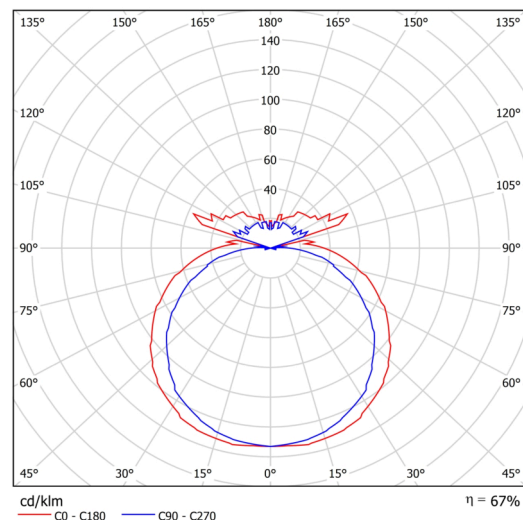

Leuchtend

Fotobiologische Sicherheit der Leuchte	Risk group 0

Eulum-Daten für Berechnungsprogramme sind unter www.osmont.cz verfügbar.