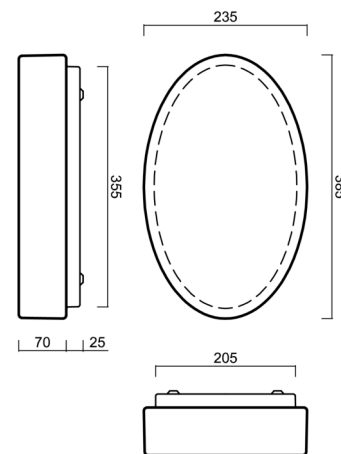

# GEMINI 1

Produktcode: GEM44254

Art: IN-12U47/207 HF\*

Kurzbeschreibung der Leuchte: Weiße anliegende Sensorleuchte mit Glühbirne und Glasschirm TRIPLEX OPAL.

## Technisch

Arten von Leuchten	Sensor
Befestigungsart	Aufbauleuchten
Basismaterial	Stahl
Schattenmaterial	dreischichtiges Glas TRIPLEX OPAL
Grundfarbe	Weiß Ral9003
Schattenfarbe	Weiß
Schatten halten	Faltsystem
Montageort	Wand / Decke
Breite	385 mm
Länge	235 mm
Höhe	95 mm
Montageloch	4xØ5mm
Kabeldurchgang	2xØ16mm
Schlagfestigkeit	IK01
Betriebstemperatur	von -20°C bis +30°C

## Lampenschirm

Produktcode	Name	Farbe	Beschreibung	Bild	Zeichnung
20107	207	Weiß		