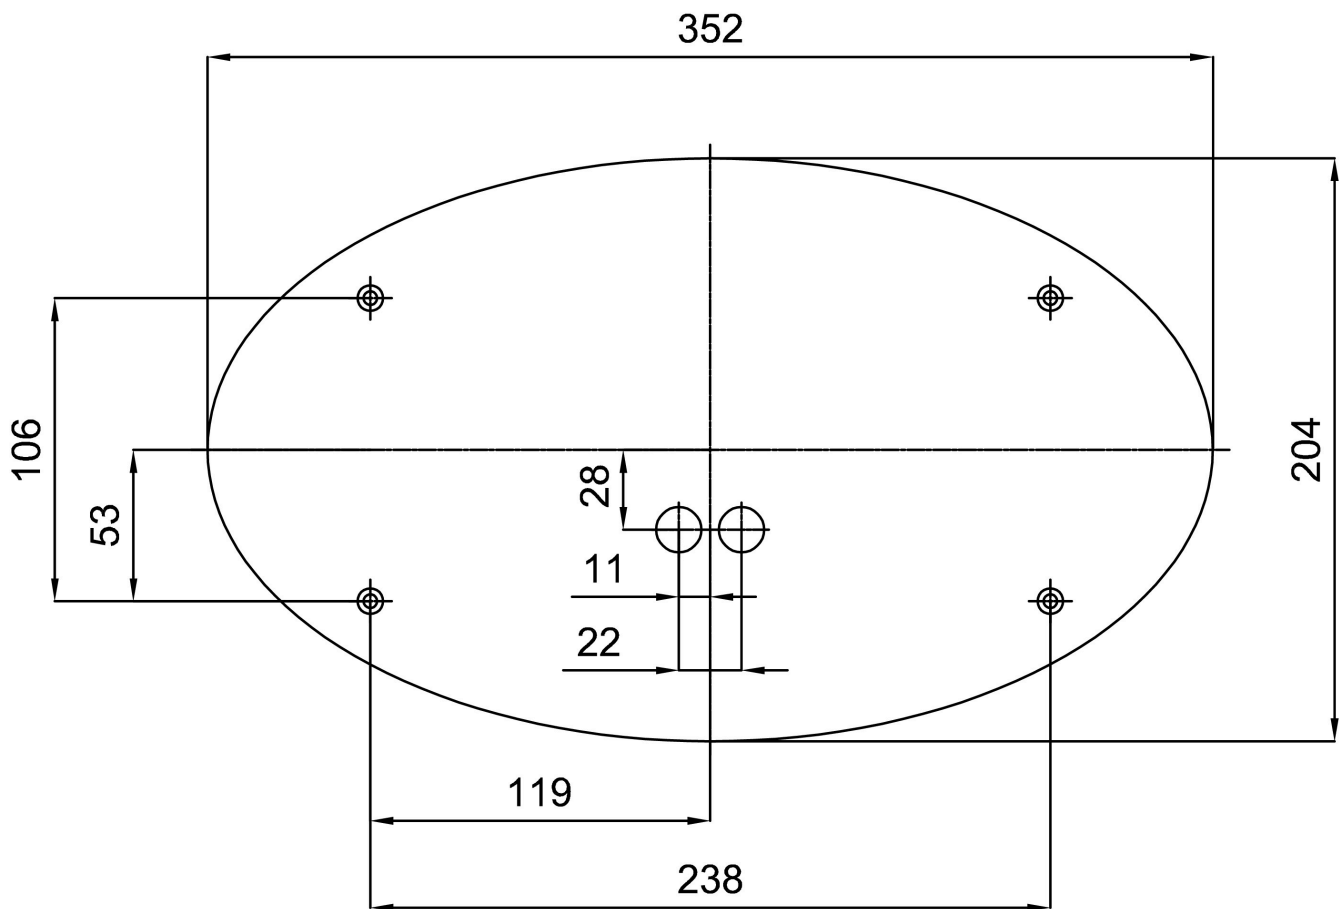

Logistik

EAN	8591728442545
Gewicht NTTO	2.8 Kg
Gewicht BTTO	3.2 Kg
Anzahl kartons	1 Stck
Paketvolumen	0.01 m³
Paket 1 breite	0.25 m
Paket 1 länge	0.4 m
Paket 1 höhe	0.1 m
Garantie*	60 Monate

*Die Garantie für die Batterien gilt für 12 Monate ab Kaufdatum.

Einbaumaße: