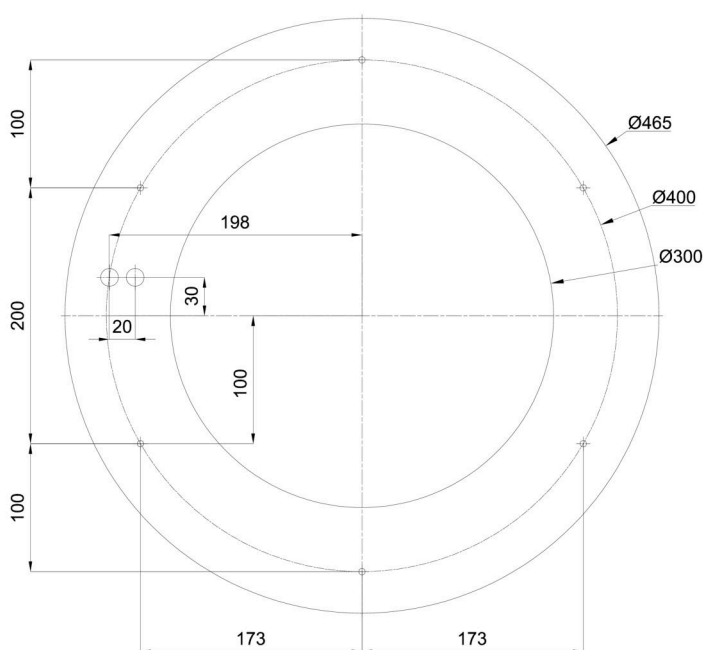

Logistik

EAN	8591728121365
Gewicht NTTO	55 Kg
Gewicht BTTO	80 Kg
Anzahl kartons	1 Stck
Garantie*	60 Monate

*Die Garantie für die Batterien gilt für 12 Monate ab Kaufdatum.

Einbaumaße: