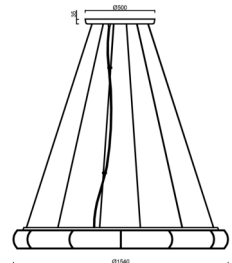

## Technisch

Arten von leuchten	Dimmbar
Befestigungsart	Aufgehängt - Draht
Basismaterial	Stahl
Schattenmaterial	dreischichtiges Glas TRIPLEX OPAL
Grundfarbe	Weiß Ral9003
Schattenfarbe	Weiß
Schatten halten	Faltsystem
Montageort	Decke
Breite	1540 mm
Länge	1540 mm
Höhe	128 mm
Durchmesser	ø 1540 mm
Scharnierlänge	2000 mm
Montageloch	6xø5mm
Kabeldurchgang	2xø16mm
Schlagfestigkeit	IK01
Betriebstemperatur	von -20°C bis +30°C