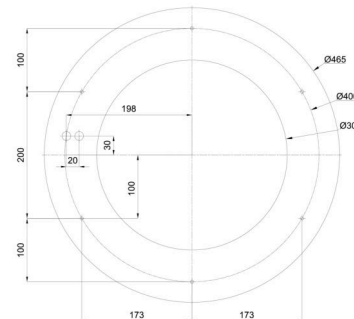

Leuchtend

Leuchtenlichtstrom	29400 lm
Lichtstrom der quelle	38640 lm
Temperature	4000 K
LED-Lebensdauer L80/B10	100000 Std.
CRI	Ra80
Fotobiologische Sicherheit der Leuchte	Risk group 0

Eulum-Daten für Berechnungsprogramme sind unter www.osmont.cz verfügbar.