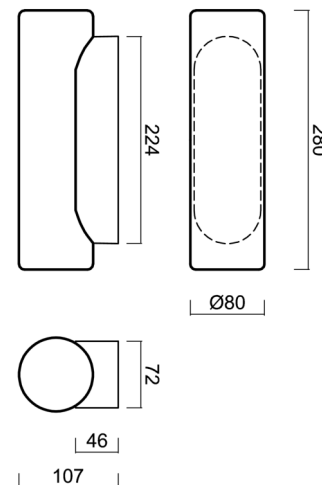

FLORA 4

LED-1L26E700DU14/127 S 4K#

WWW.OSMONT.CZ

FLORA 4

Produktcode: FL067784

Art: LED-1L26E700DU14/127 S 4K#

Kurzbeschreibung der leuchte: Silberne anliegende LED-Leuchte ON/OFF und Glasschirm TRIPLEX OPAL.

Technisch

Arten von leuchten	Klassisch on/off
Befestigungsart	Aufbauleuchten
Basismaterial	Polycarbonat
Schattenmaterial	dreischichtiges Glas TRIPLEX OPAL
Grundfarbe	Silber Ral9006
Schattenfarbe	Weiß
Schatten halten	Faltsystem
Montageort	Wand / Decke
Breite	280 mm
Länge	80 mm
Höhe	107 mm
Montageloch	4xØ5mm
Kabeldurchgang	1xØ14mm
Energieklasse	D
Schlagfestigkeit	IK01

Eulum-Daten für Berechnungsprogramme sind unter www.osmont.cz verfügbar.

Logistik

EAN	8591728121327
Gewicht NTTO	1 Kg
Gewicht BTTO	1.1 Kg
Anzahl kartons	1 Stck
Paketvolumen	0.004 m ³
Paket 1 breite	0.35 m
Paket 1 länge	0.09 m
Paket 1 höhe	0.115 m
Garantie*	60 Monate

**Die Garantie für die Batterien gilt für 12 Monate ab Kaufdatum.*

Einbaumaße:

Zusätzliches Sortiment:

Lampenschirm

Produktcode	Name	Farbe	Beschreibung	Bild	Zeichnung
20031	127	Weiß		 A 3D perspective rendering of a white, cylindrical lampshade. The shade has a slightly tapered top and a small, rectangular tab or lip extending from the side near the top edge. It is shown against a plain white background.	