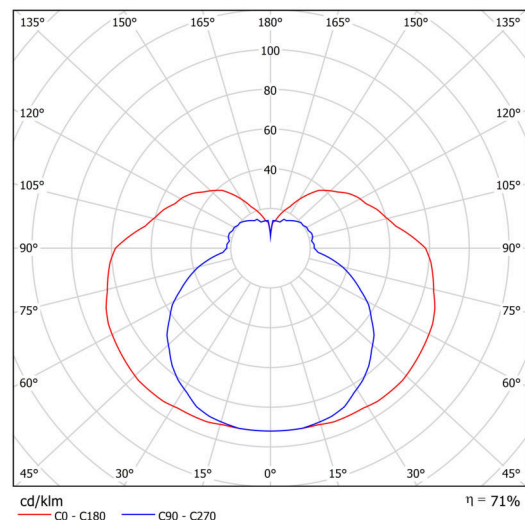

Leuchtend

Leuchtenlichtstrom	750 lm
Lichtstrom der quelle	1050 lm
Leuchteneffizienz	107 lm/W
Temperature	4000 K
LED-Lebensdauer L80/B10	100000 Std.
CRI	Ra80
MacAdam	3
Fotobiologische Sicherheit der Leuchte	Risk group 0

Eulum-Daten für Berechnungsprogramme sind unter www.osmont.cz verfügbar.