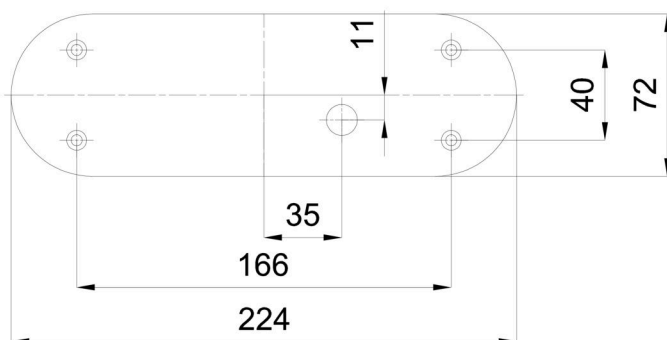

Eulum-Daten für Berechnungsprogramme sind unter www.osmont.cz verfügbar.

Logistik

EAN	8591728121327
Gewicht NTTO	1 Kg
Gewicht BTTO	1.1 Kg
Anzahl kartons	1 Stck
Paketvolumen	0.004 m ³
Paket 1 breite	0.35 m
Paket 1 länge	0.09 m
Paket 1 höhe	0.115 m
Garantie*	60 Monate

**Die Garantie für die Batterien gilt für 12 Monate ab Kaufdatum.*

Einbaumaße:

Zusätzliches Sortiment:

Lampenschirm

Produktcode	Name	Farbe	Beschreibung	Bild	Zeichnung
20031	127	Weiß		 A 3D perspective rendering of a white, cylindrical lampshade. The shade has a slightly tapered top and a small, rectangular tab or lip extending from the side near the top edge. It is shown against a plain white background.	