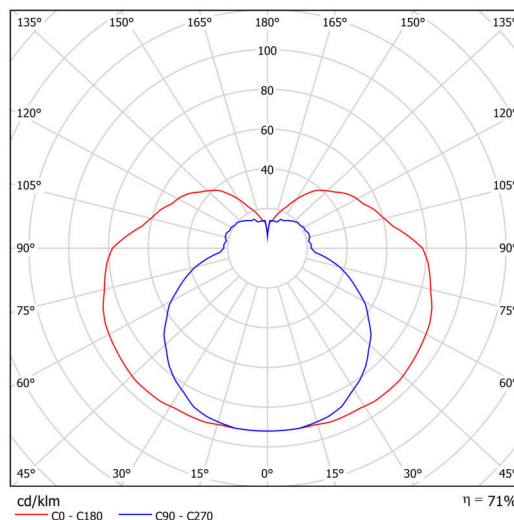

Leuchtend

Leuchtenlichtstrom	750 lm
Lichtstrom der quelle	1050 lm
Leuchteneffizienz	107 lm/W
Temperature	4000 K
LED-Lebensdauer L80/B10	100000 Std.
CRI	Ra80
MacAdam	3
Fotobiologische Sicherheit der Leuchte	Risk group 0