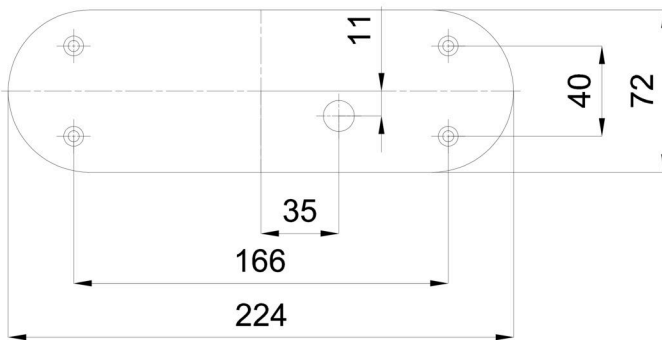

Logistik

EAN	8591728121310
Gewicht NTTO	1 Kg
Gewicht BTTO	1.1 Kg
Anzahl kartons	1 Stck
Paketvolumen	0.004 m³
Paket 1 breite	0.35 m
Paket 1 länge	0.09 m
Paket 1 höhe	0.115 m
Garantie*	60 Monate

*Die Garantie für die Batterien gilt für 12 Monate ab Kaufdatum.

Einbaumaße: