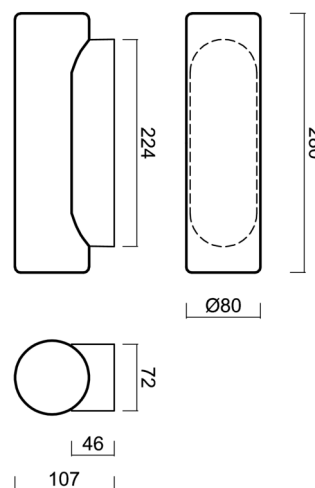

FLORA 4

LED-1L26E700DU14/127 C 4K#

WWW.OSMONT.CZ

FLORA 4

Produktcode: FL067783

Art: LED-1L26E700DU14/127 C 4K#

Kurzbeschreibung der leuchte: Schwarze anliegende LED-Leuchte ON/OFF und Glasschirm TRIPLEX OPAL.

Technisch

Arten von leuchten	Klassisch on/off
Befestigungsart	Aufbauleuchten
Basismaterial	Polycarbonat
Schattenmaterial	dreischichtiges Glas TRIPLEX OPAL
Grundfarbe	Schwarz Ral9005
Schattenfarbe	Weiß
Schatten halten	Faltsystem
Montageort	Wand / Decke
Breite	280 mm
Länge	80 mm
Höhe	107 mm
Montageloch	4xØ5mm
Kabeldurchgang	1xØ14mm
Energieklasse	D
Schlagfestigkeit	IK01
Betriebstemperatur	von -20°C bis +30°C

Elektrisch

Energieverbrauch	7 W
Schutz vor Eindringen	IP43
Steckdose	LED modul
Klemme	Schraubklemmenblock
Anzahl der Leuchte pro Spannungssicherung B10A	50 Stck
Anzahl der Leuchte pro Spannungssicherung B16A	78 Stck
Anzahl der Leuchte pro Spannungssicherung C10A	84 Stck
Anzahl der Leuchte pro Spannungssicherung C16A	130 Stck

Eulum-Daten für Berechnungsprogramme sind unter www.osmont.cz verfügbar.

Logistik

EAN	8591728121310
Gewicht NTTO	1 Kg
Gewicht BTTO	1.1 Kg
Anzahl kartons	1 Stck
Paketvolumen	0.004 m ³
Paket 1 breite	0.35 m
Paket 1 länge	0.09 m
Paket 1 höhe	0.115 m
Garantie*	60 Monate