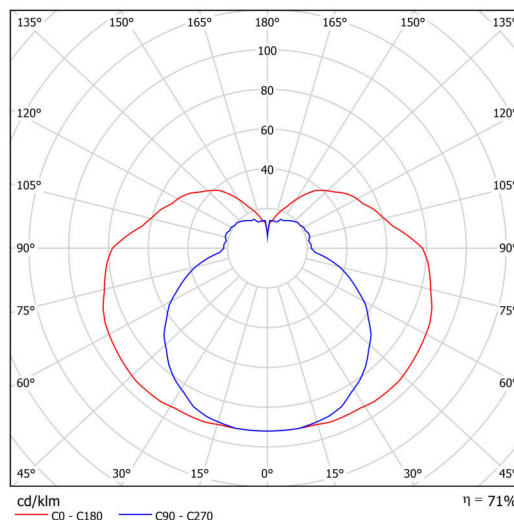

Leuchtend

Leuchtenlichtstrom	720 lm
Lichtstrom der quelle	1010 lm
Leuchteneffizienz	102 lm/W
Temperature	3000 K
LED-Lebensdauer L80/B10	100000 Std.
CRI	Ra80
MacAdam	3
Fotobiologische Sicherheit der Leuchte	Risk group 0