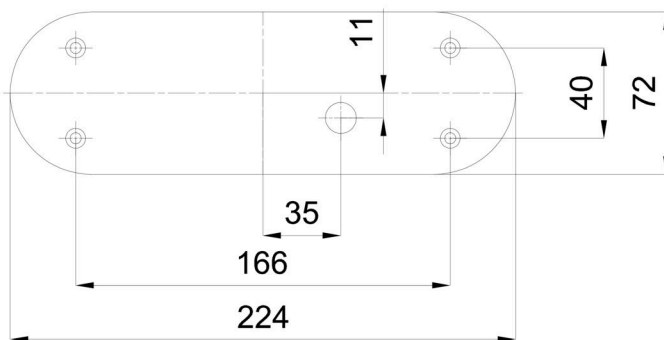

Logistik

EAN	8591728121174
Gewicht NTTO	1 Kg
Gewicht BTTO	1.1 Kg
Anzahl kartons	1 Stck
Paketvolumen	0.004 m³
Paket 1 breite	0.35 m
Paket 1 länge	0.09 m
Paket 1 höhe	0.115 m
Garantie*	60 Monate

*Die Garantie für die Batterien gilt für 12 Monate ab Kaufdatum.

Einbaumaße: