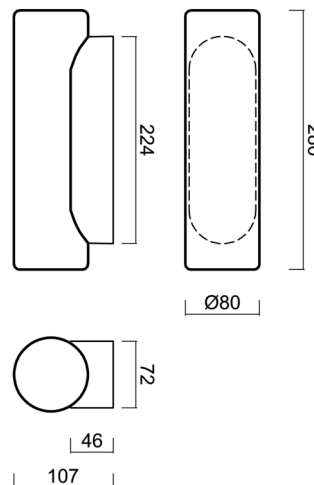

FLORA 4

LED-1L26E700DU14/127 B 3K#

WWW.OSMONT.CZ

FLORA 4

Produktcode: FL059226

Art: LED-1L26E700DU14/127 B 3K#

Kurzbeschreibung der leuchte: Weiße anliegende LED-Leuchte ON/OFF und Glasschirm TRIPLEX OPAL.

Technisch

Arten von leuchten	Klassisch on/off
Befestigungsart	Aufbauleuchten
Basismaterial	Polycarbonat
Schattenmaterial	dreischichtiges Glas TRIPLEX OPAL
Grundfarbe	Weiß Ral9003
Schattenfarbe	Weiß
Schatten halten	Faltsystem
Montageort	Wand / Decke
Breite	280 mm
Länge	80 mm
Höhe	107 mm
Montageloch	4xØ5mm
Kabeldurchgang	1xØ14mm
Energieklasse	D
Schlagfestigkeit	IK01
Betriebstemperatur	von -20°C bis +30°C

Eulum-Daten für Berechnungsprogramme sind unter www.osmont.cz verfügbar.

Logistik

EAN	8591728121174
Gewicht NTTO	1 Kg
Gewicht BTTO	1.1 Kg
Anzahl kartons	1 Stck
Paketvolumen	0.004 m ³
Paket 1 breite	0.35 m
Paket 1 länge	0.09 m
Paket 1 höhe	0.115 m
Garantie*	60 Monate

**Die Garantie für die Batterien gilt für 12 Monate ab Kaufdatum.*

Einbaumaße:

Zusätzliches Sortiment:

Lampenschirm

Produktcode	Name	Farbe	Beschreibung	Bild	Zeichnung
20031	127	Weiß		