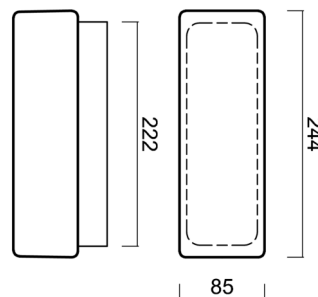

FLORA 1

LED-1L26E700DU11/124 S 4K#

WWW.OSMONT.CZ

FLORA 1

Produktcode: FL067776

Art: LED-1L26E700DU11/124 S 4K#

Kurzbeschreibung der leuchte: Silberne anliegende LED-Leuchte ON/OFF und Glasschirm TRIPLEX OPAL.

Technisch

Arten von leuchten	Klassisch on/off
Befestigungsart	Aufbauleuchten
Basismaterial	Polycarbonat
Schattenmaterial	dreischichtiges Glas TRIPLEX OPAL
Grundfarbe	Silber Ral9006
Schattenfarbe	Weiß
Schatten halten	Faltsystem
Montageort	Wand / Decke
Breite	225 mm
Länge	85 mm
Höhe	93 mm
Montageloch	4xØ5mm
Kabeldurchgang	1xØ14mm
Energieklasse	D
Schlagfestigkeit	IK01
Betriebstemperatur	von -20°C bis +30°C

Eulum-Daten für Berechnungsprogramme sind unter www.osmont.cz verfügbar.

Logistik

EAN	8591728121280
Gewicht NTTO	0.8 Kg
Gewicht BTTO	0.9 Kg
Anzahl kartons	1 Stck
Paketvolumen	0.002 m ³
Paket 1 breite	0.26 m
Paket 1 länge	0.095 m
Paket 1 höhe	0.1 m
Garantie*	60 Monate

*Die Garantie für die Batterien gilt für 12 Monate ab Kaufdatum.

Einbaumaße:

Zusätzliches Sortiment:

Lampenschirm

Produktcode	Name	Farbe	Beschreibung	Bild	Zeichnung
20028	124	Weiß		 A 3D perspective rendering of a white, rectangular lamp shade with a slightly beveled top edge and a small protrusion on the right side.	