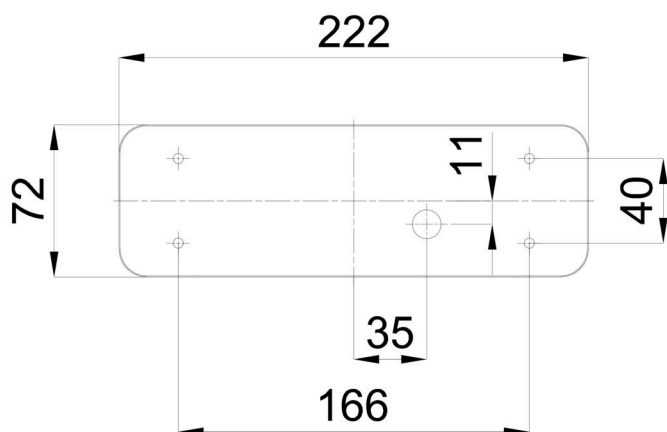

Technisch

Arten von leuchten	Klassisch on/off
Befestigungsart	Aufbauleuchten
Basismaterial	Polycarbonat
Schattenmaterial	dreischichtiges Glas TRIPLEX OPAL
Grundfarbe	Silber Ral9006
Schattenfarbe	Weiß
Schatten halten	Faltsystem
Montageort	Wand / Decke
Breite	225 mm
Länge	85 mm
Höhe	93 mm
Montageloch	4xØ5mm
Kabeldurchgang	1xØ14mm
Energieklasse	D
Schlagfestigkeit	IK01
Betriebstemperatur	von -20°C bis +30°C

Eulum-Daten für Berechnungsprogramme sind unter www.osmont.cz verfügbar.

Logistik

EAN	8591728121280
Gewicht NTTO	0.8 Kg
Gewicht BTTO	0.9 Kg
Anzahl kartons	1 Stck
Paketvolumen	0.002 m ³
Paket 1 breite	0.26 m
Paket 1 länge	0.095 m
Paket 1 höhe	0.1 m
Garantie*	60 Monate

*Die Garantie für die Batterien gilt für 12 Monate ab Kaufdatum.

Einbaumaße:

Zusätzliches Sortiment:

Lampenschirm

Produktcode	Name	Farbe	Beschreibung	Bild	Zeichnung
20028	124	Weiß		 A 3D perspective rendering of a white, rectangular lamp shade with a slightly beveled top edge and a small protrusion on the right side.	